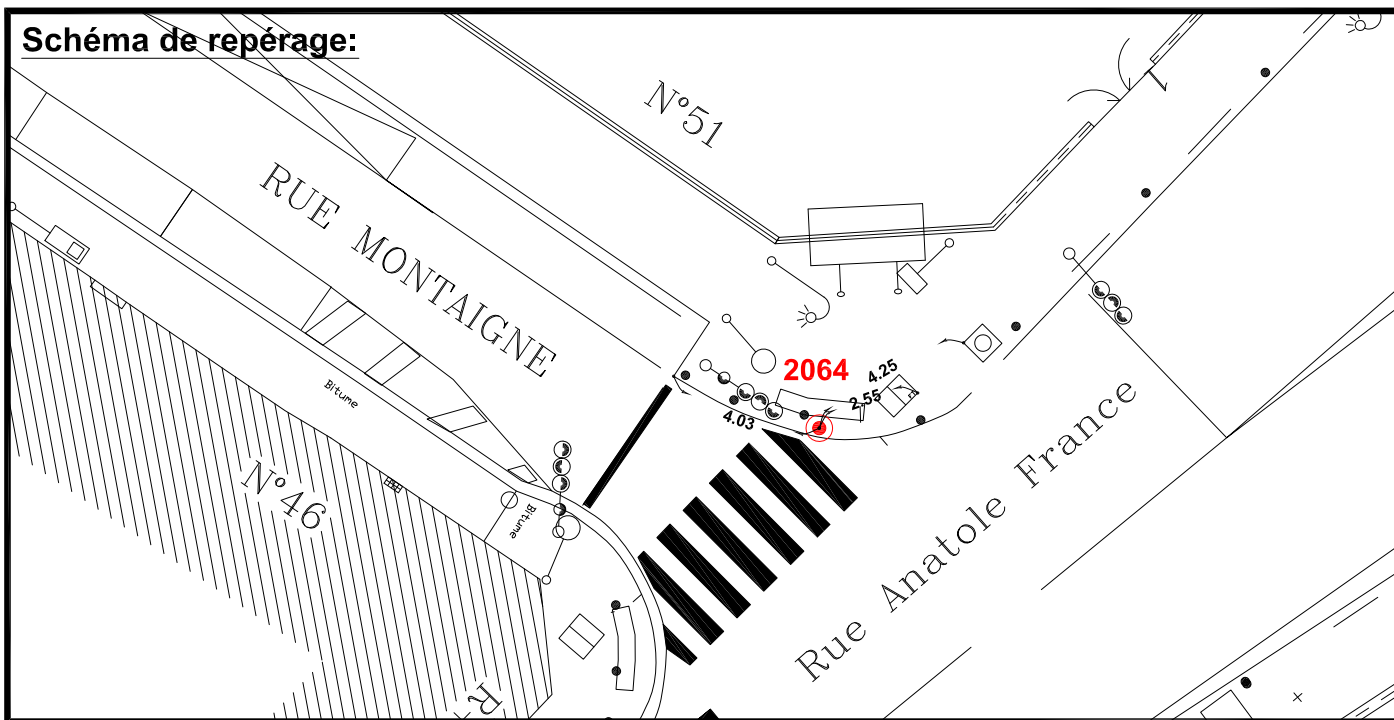

Localisation :

Rue Montaigne

Intersection avec rue Anatole France

Schéma de repérage:

Coordonnées:

Matricule	X	Y	Z
2064	1644202,708	8187558,671	40,413

Planimétrie : Système RGF93 CC49

Altimétrie : Système NGF-IGN69 (altitude normale)