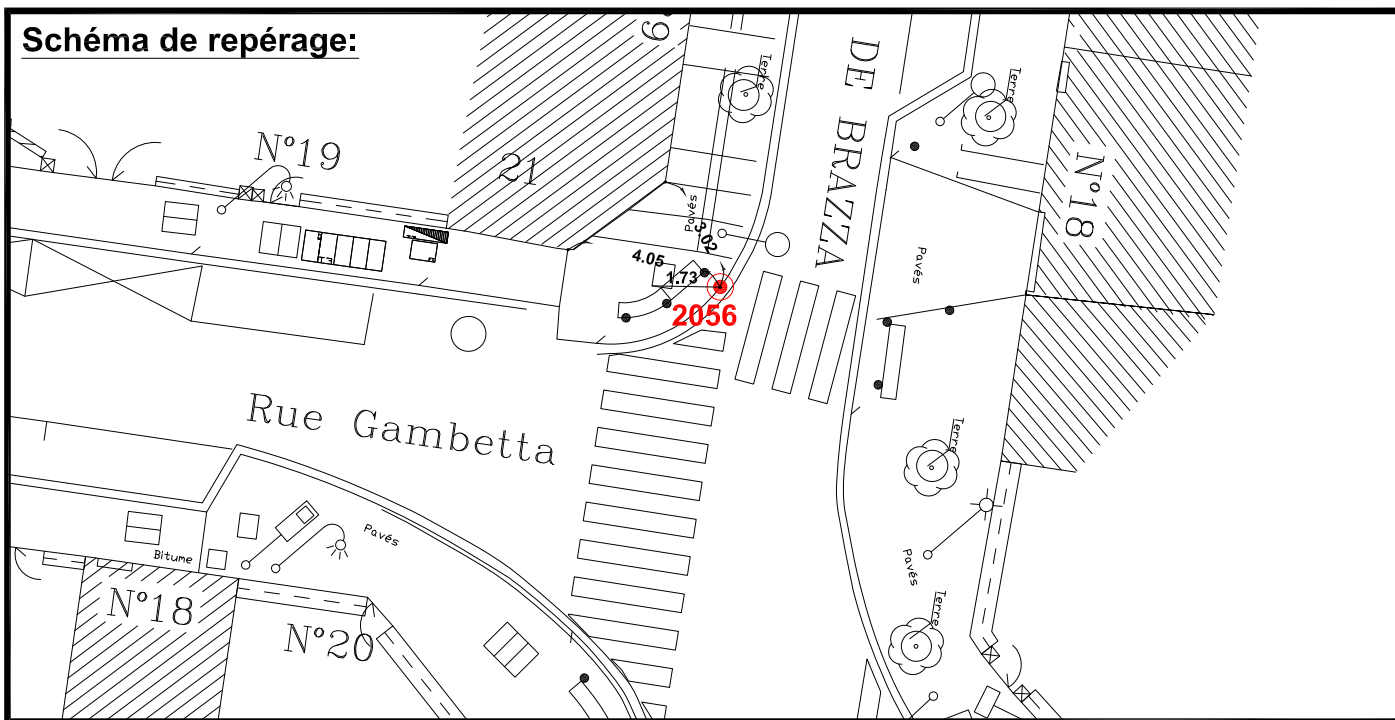

Localisation :

Rue de Brazza

Intersection avec Rue Gambetta

Schéma de repérage:

Coordonnées:

Matricule	X	Y	Z
2056	1644035,813	8187531,961	50,889

Planimétrie : Système RGF93 CC49

Altimétrie : Système NGF-IGN69 (altitude normale)