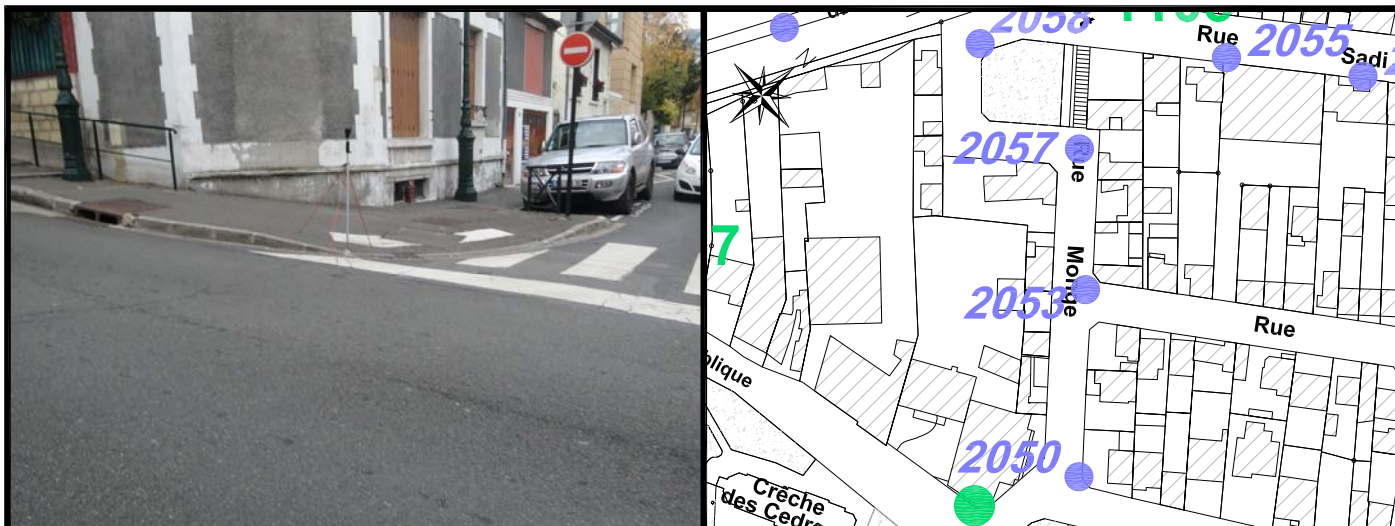

Localisation :

Rue Monge

Intersection avec Rue Gambetta

Coordonnées:

Matricule	X	Y	Z
2053	1643971,956	8187474,298	50,917

Planimétrie : Système RGF93 CC49

Altimétrie : Système NGF-IGN69 (altitude normale)