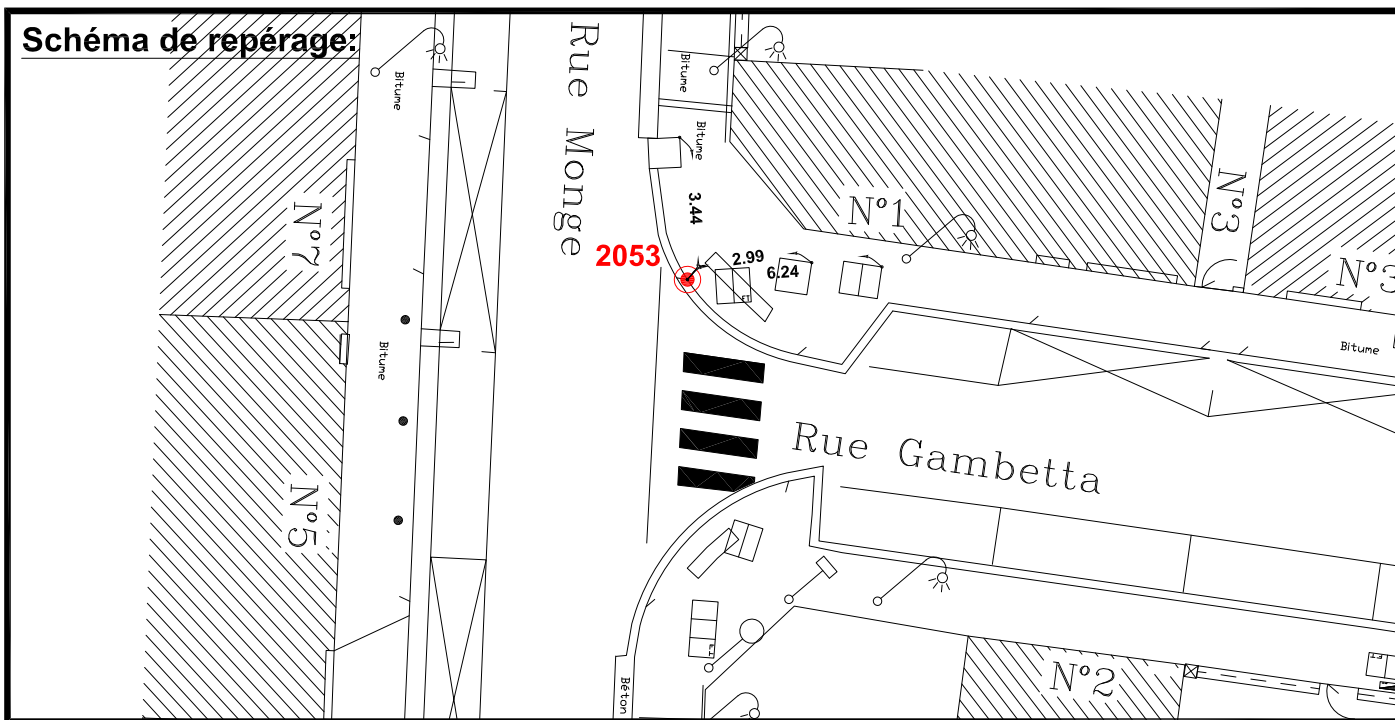

Localisation :

Rue Monge

Intersection avec Rue Gambetta

Coordonnées:

Matricule	X	Y	Z
2053	1643971,956	8187474,298	50,917

Planimétrie : Système RGF93 CC49

Altimétrie : Système NGF-IGN69 (altitude normale)