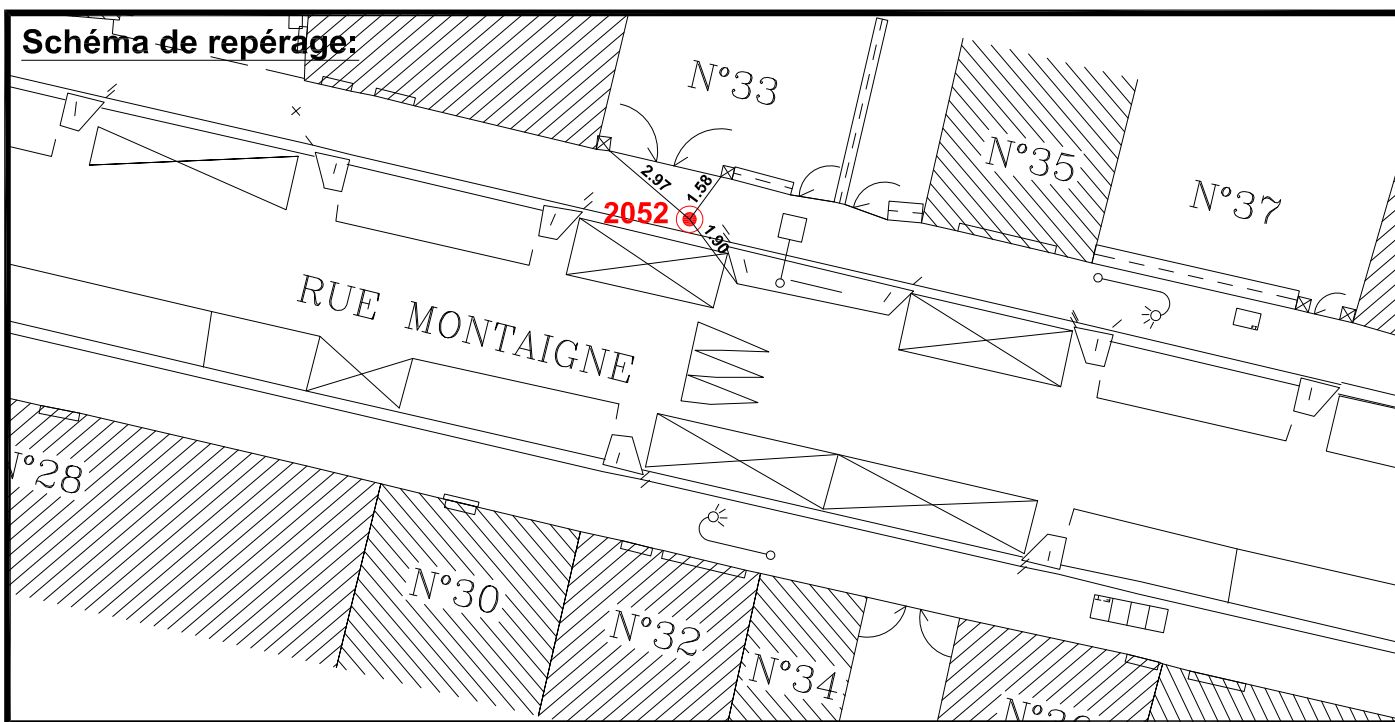

Localisation :

Rue Montaigne

En Face du n°33

Coordonnées:

Matricule	X	Y	Z
2052	1644130,270	8187529,737	42,060

Planimétrie : Système RGF93 CC49

Altimétrie : Système NGF-IGN69 (altitude normale)