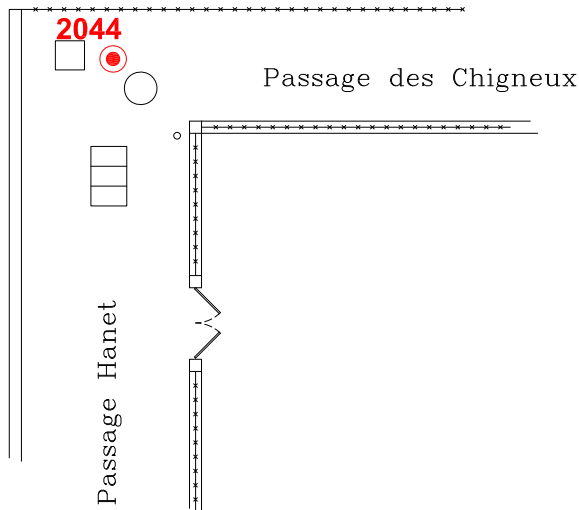

Localisation :

Impasse Hanet

Coté Passage des Chigneux

Schéma de repérage:

Voies SNCF

Coordonnées:

Matricule	X	Y	Z
2044	1643729.158	8187221.953	62.752

Planimétrie : Système RGF93 CC49

Altimétrie : Système NGF-IGN69 (altitude normale)