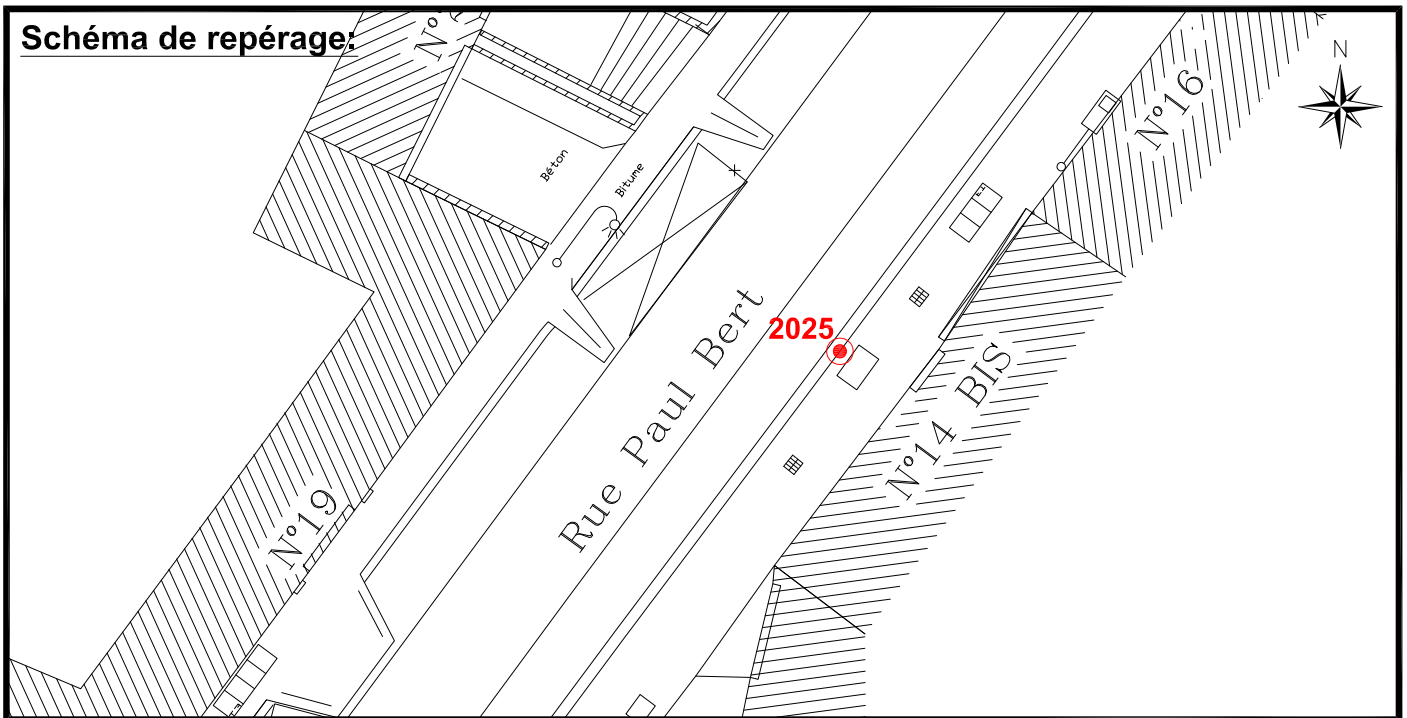

Localisation :

Rue Paul Bert

En Face du n° 14 bis

Schéma de repérage:

Coordonnées:

Matricule	X	Y	Z
2025	1643844,602	8187012,725	37,092

Planimétrie : Système RGF93 CC49

Altimétrie : Système NGF-IGN69 (altitude normale)