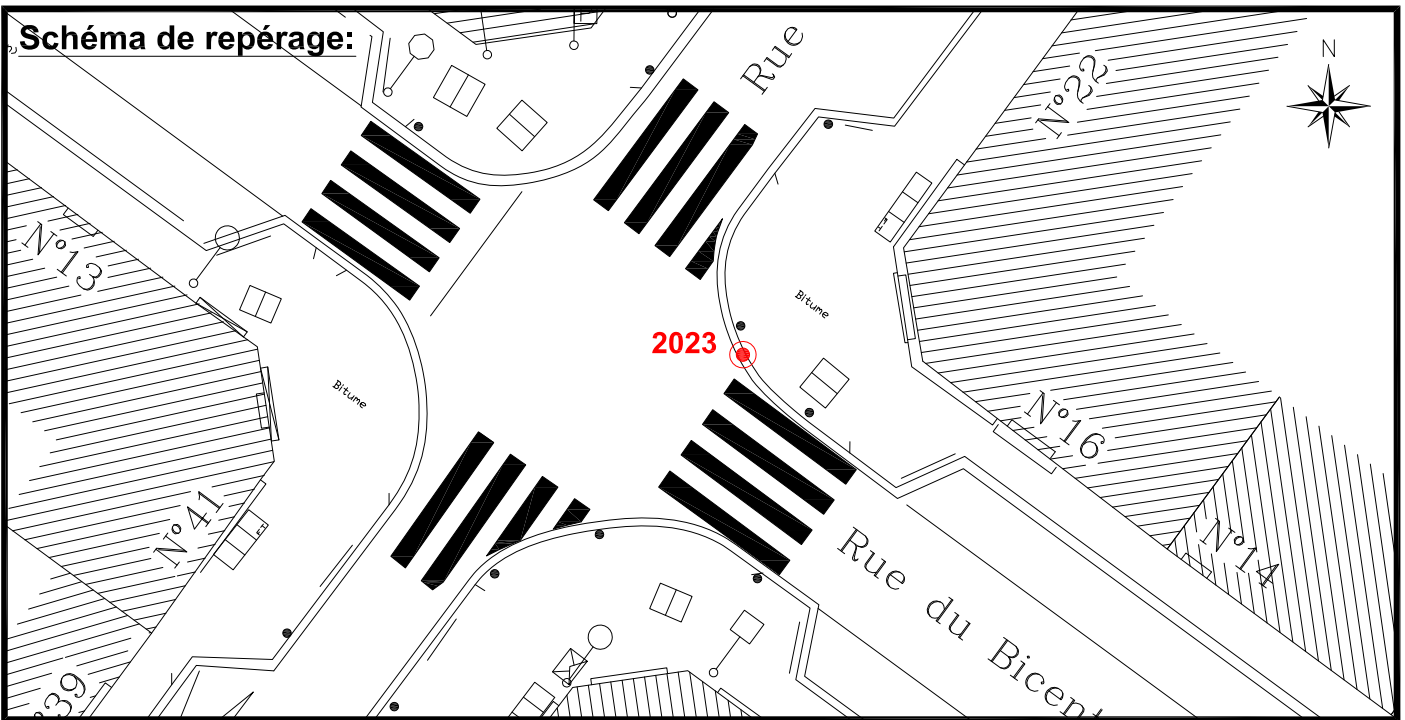

Localisation :

Rue du Bicentenaire

Intersection avec Rue Paul Bert

Coordonnées:

Matricule	X	Y	Z
2023	1643890,867	8187073,423	37,472

Planimétrie : Système RGF93 CC49
 Altimétrie : Système NGF-IGN69 (altitude normale)

ROBIN et Associés Géomètres-Experts
 25, jardins Bolekleu - 92800 - PUTEAUX
 Tél. : 01.47.75.14.14 - Fax : 01.49.00.18.69
<http://frobin.geometre-expert.fr>

NOTA : Coordonnées calculées avec une précision centimétrique