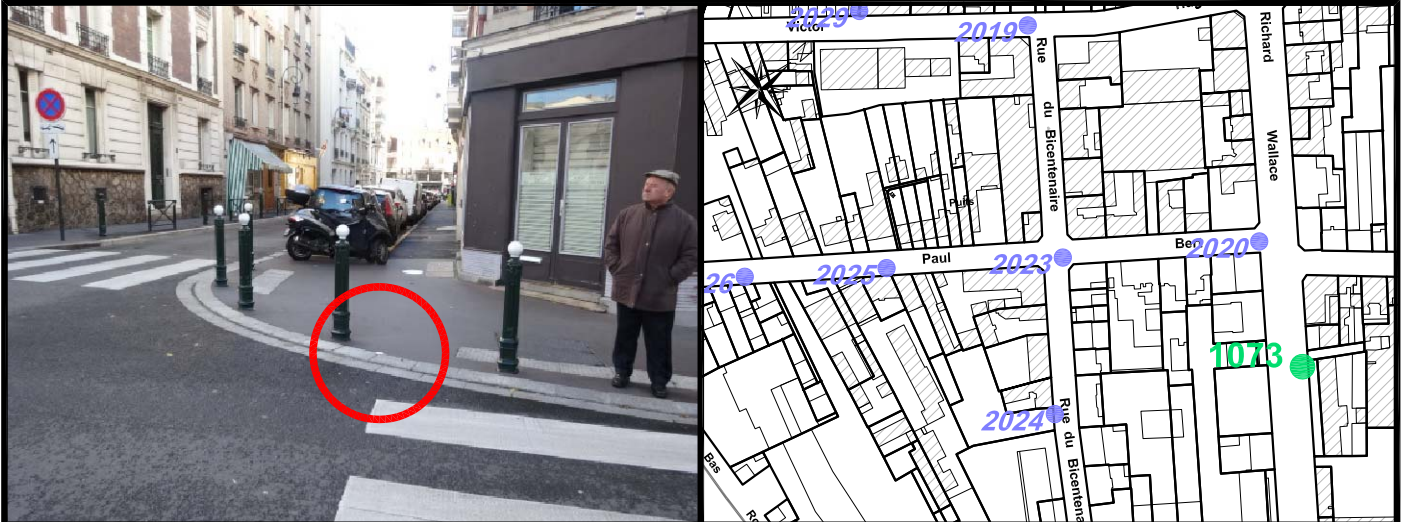

Localisation :

Rue du Bicentenaire

Intersection avec Rue Paul Bert

Coordonnées:

Matricule	X	Y	Z
2023	1643890,867	8187073,423	37,472

Planimétrie : Système RGF93 CC49
 Altimétrie : Système NGF-IGN69 (altitude normale)

ROBIN et Associés Géomètres-Experts
 25, jardins Bolekleu - 92800 - PUTEAUX
 Tél. : 01.47.75.14.14 - Fax : 01.49.00.18.69
<http://frobin.geometre-expert.fr>

NOTA : Coordonnées calculées avec une précision centimétrique