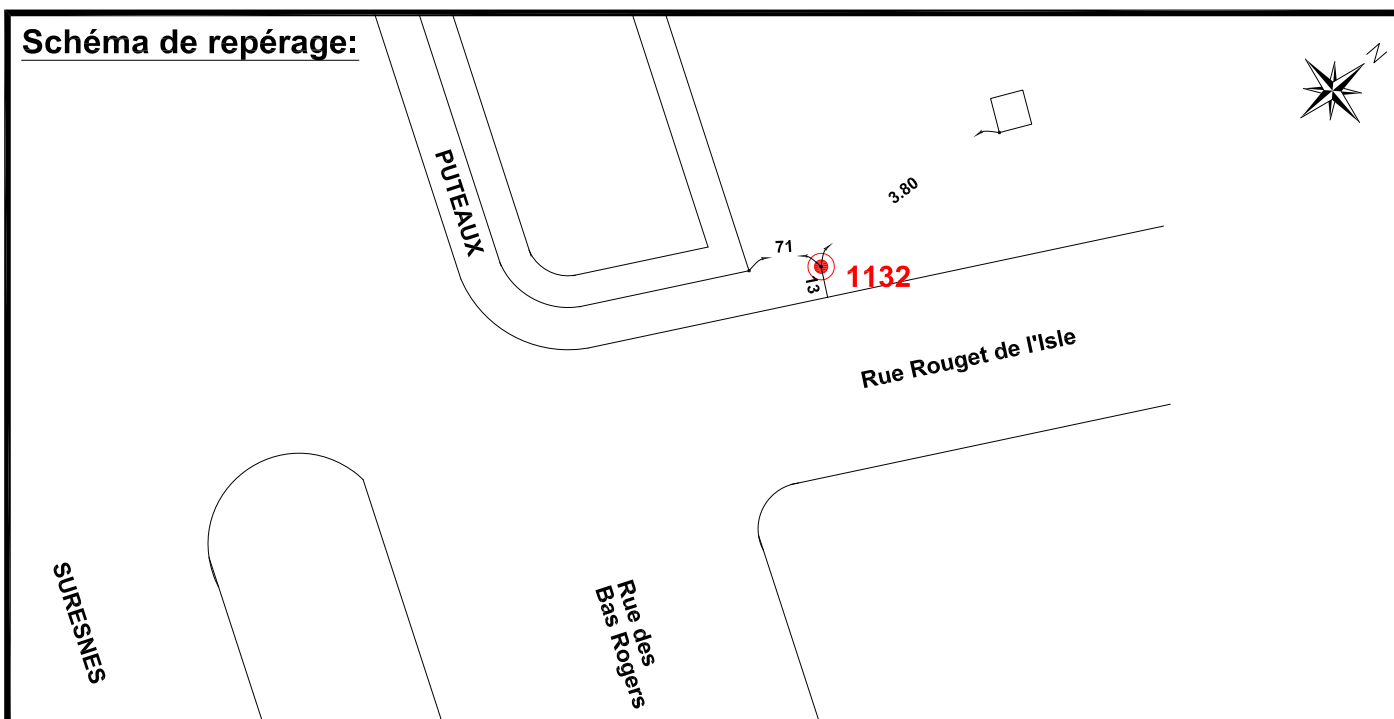

**Localisation :**

Rue Rouget de l'Isle

Intersection avec la rue des Bas Rogers

**Schéma de repérage:**

**Coordonnées:**

Matricule	X	Y	Z
1132	1643594,763	8186943,034	44,29

Planimétrie : Système RGF93 CC49

Altimétrie : Système NGF-IGN69 (altitude normale)

NOTA : Coordonnées calculées avec une précision centimétrique