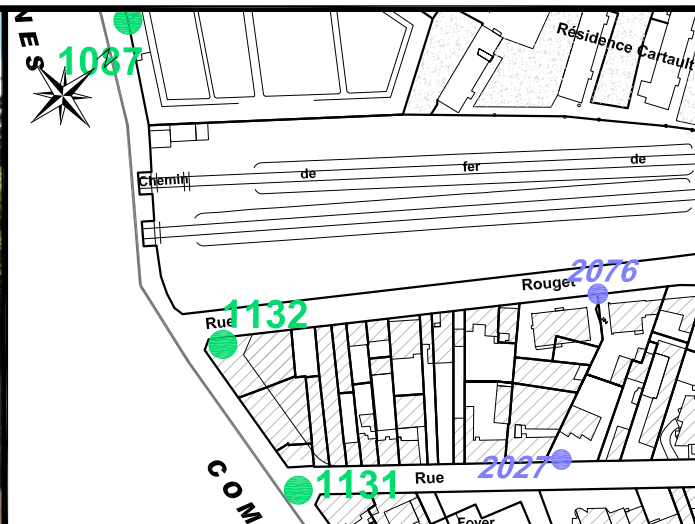

**Localisation :**

Rue Rouget de l'Isle

Intersection avec la rue des Bas Rogers

**Schéma de repérage:**

**Coordonnées:**

Matricule	X	Y	Z
1132	1643594,763	8186943,034	44,29

Planimétrie : Système RGF93 CC49

Altimétrie : Système NGF-IGN69 (altitude normale)

NOTA : Coordonnées calculées avec une précision centimétrique