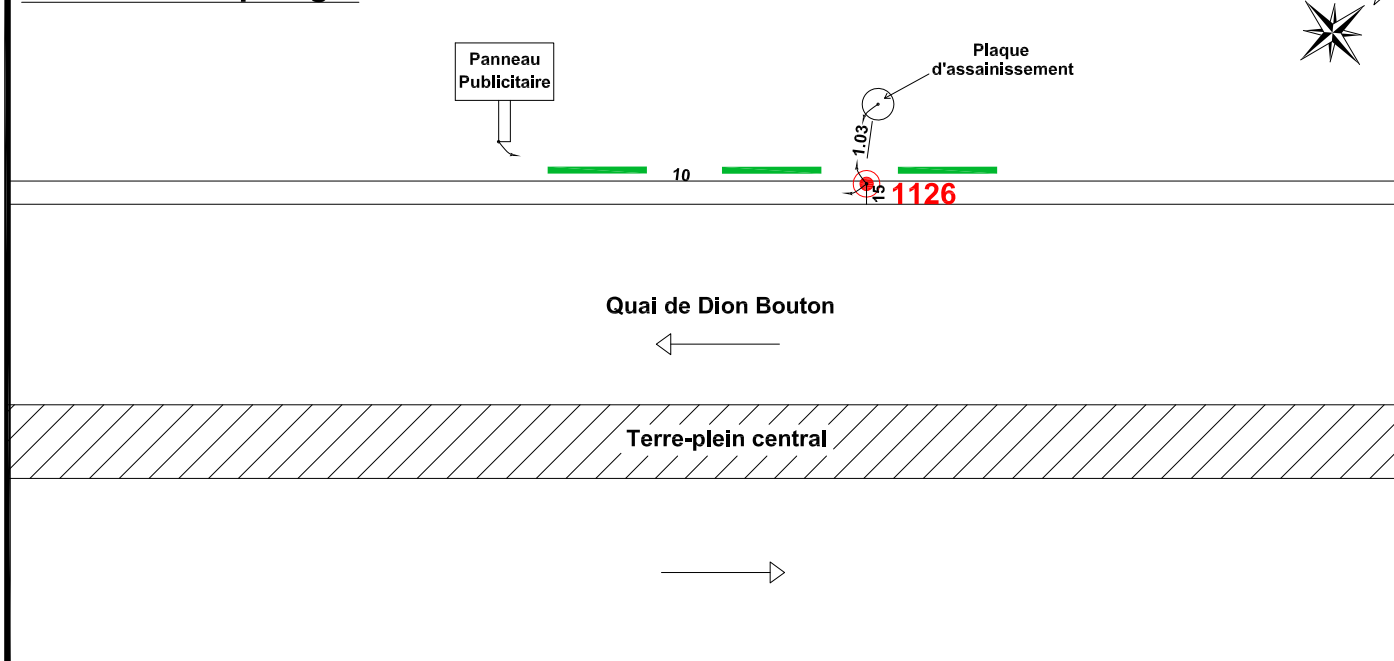

Localisation :

Quai de Dion Bouton

Schéma de repérage:

Coordonnées:

Matricule	X	Y	Z
1126	1644876,743	8187277,965	29,650

Planimétrie : Système RGF93 CC49

Altimétrie : Système NGF-IGN69 (altitude normale)

ROBIN et Associés Géomètres-Experts
 25, jardins Bolekleu - 92800 - PUTEAUX
 Tél. : 01.47.75.14.14 - Fax : 01.49.00.18.69
<http://frobin.geometre-expert.fr>

NOTA : Coordonnées calculées avec une précision centimétrique

Réf: 16235-01_Fiche-1126

Date : 31/12/2013