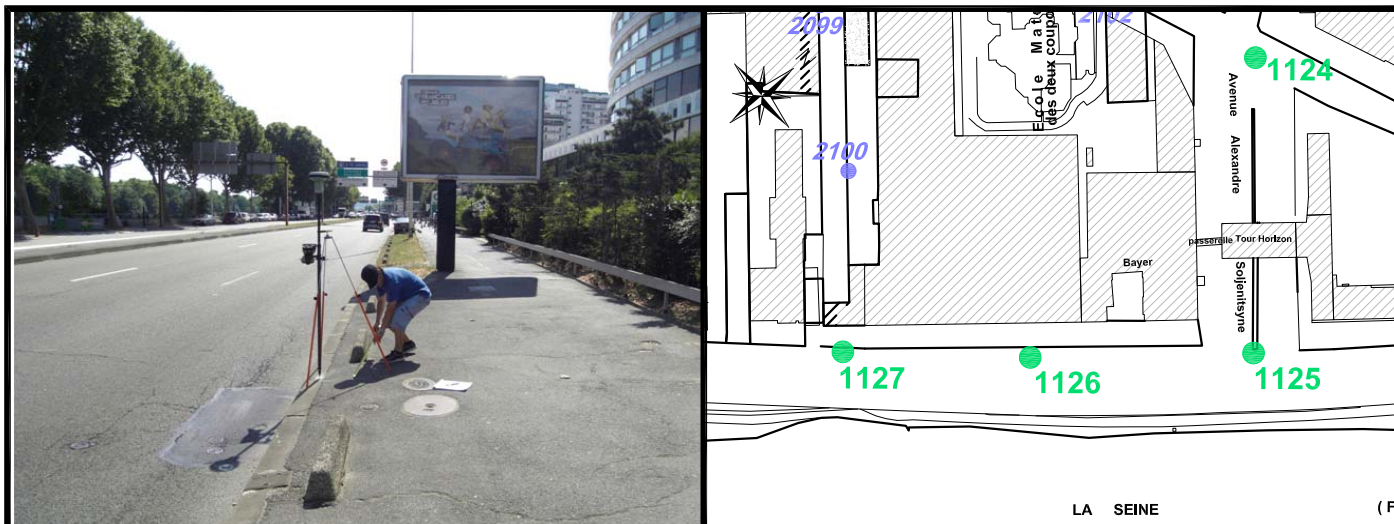

Localisation :

Quai de Dion Bouton

Schéma de repérage:

Coordonnées:

Matricule	X	Y	Z
1126	1644876,743	8187277,965	29,650

Planimétrie : Système RGF93 CC49

Altimétrie : Système NGF-IGN69 (altitude normale)

ROBIN et Associés Géomètres-Experts
 25, jardins Bolekleu - 92800 - PUTEAUX
 Tél. : 01.47.75.14.14 - Fax : 01.49.00.18.69
<http://frobin.geometre-expert.fr>

NOTA : Coordonnées calculées avec une précision centimétrique

Réf: 16235-01_Fiche-1126

Date : 31/12/2013