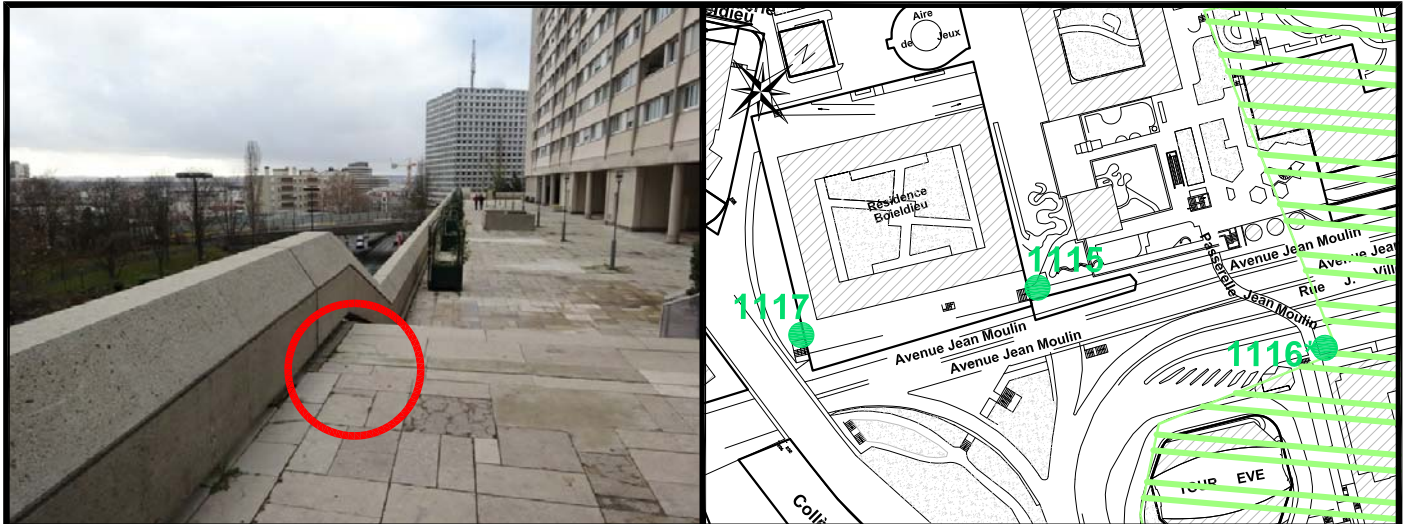

Localisation :

Terrasse Boieldieu

Schéma de repérage:

Coordonnées:

| Matricule | X | Y | Z |
|-----------|-------------|-------------|--------|
| 1115 | 1644282,893 | 8187797,104 | 61,962 |

Planimétrie : Système RGF93 CC49

Altimétrie : Système NGF-IGN69 (altitude normale)