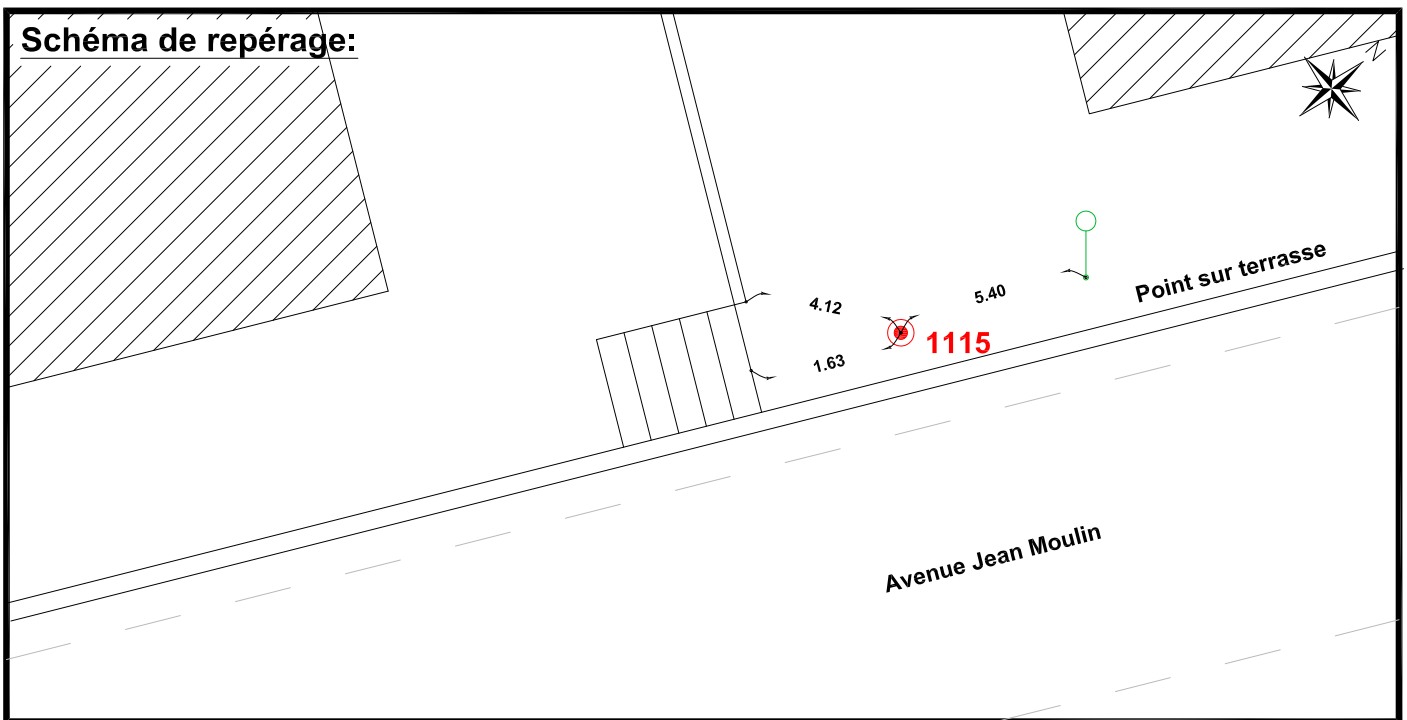

Localisation :

Terrasse Boieldieu

Schéma de repérage:

Coordonnées:

| Matricule | X | Y | Z |
|-----------|-------------|-------------|--------|
| 1115 | 1644282,893 | 8187797,104 | 61,962 |

Planimétrie : Système RGF93 CC49

Altimétrie : Système NGF-IGN69 (altitude normale)