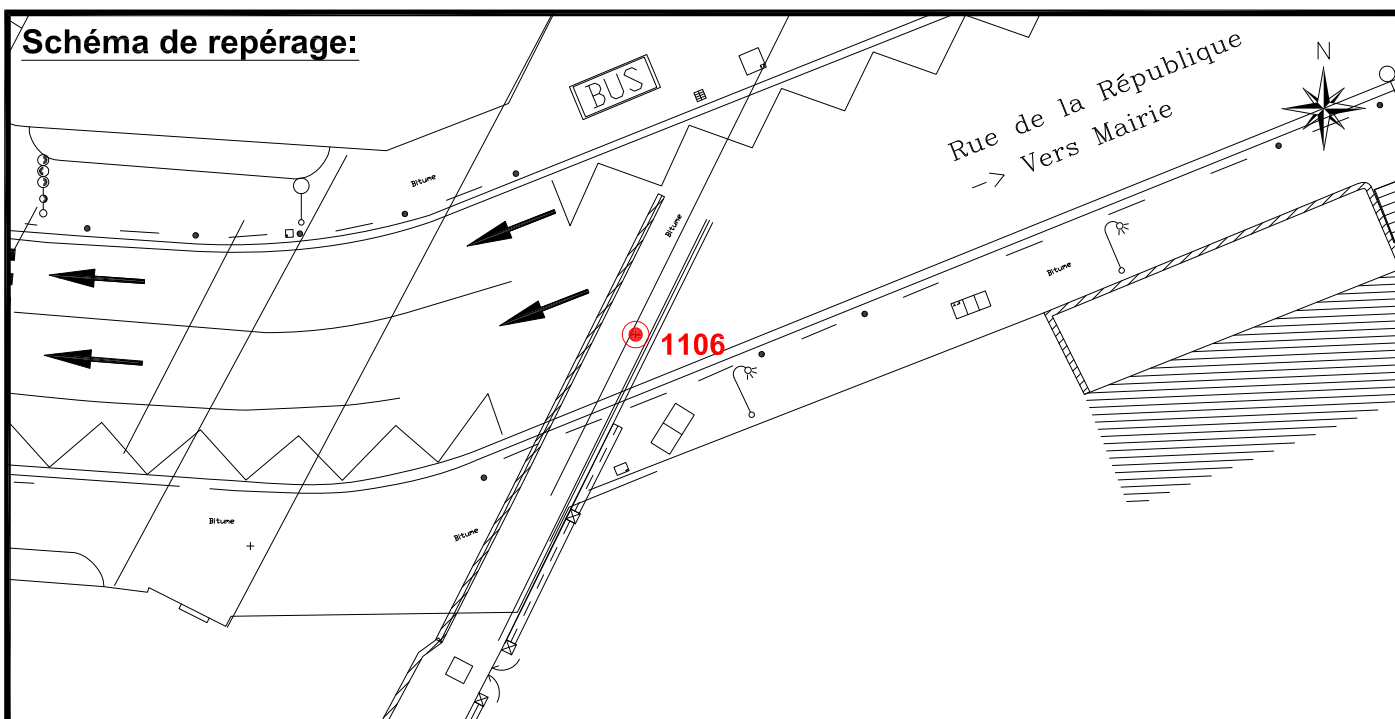

Localisation :

Chemin de la station

Point sur le pont donnant sur la rue de la République

Coordonnées:

Matricule	X	Y	Z
1106	1643850,639	8187361,321	61,481

Planimétrie : Système RGF93 CC49

Altimétrie : Système NGF-IGN69 (altitude normale)