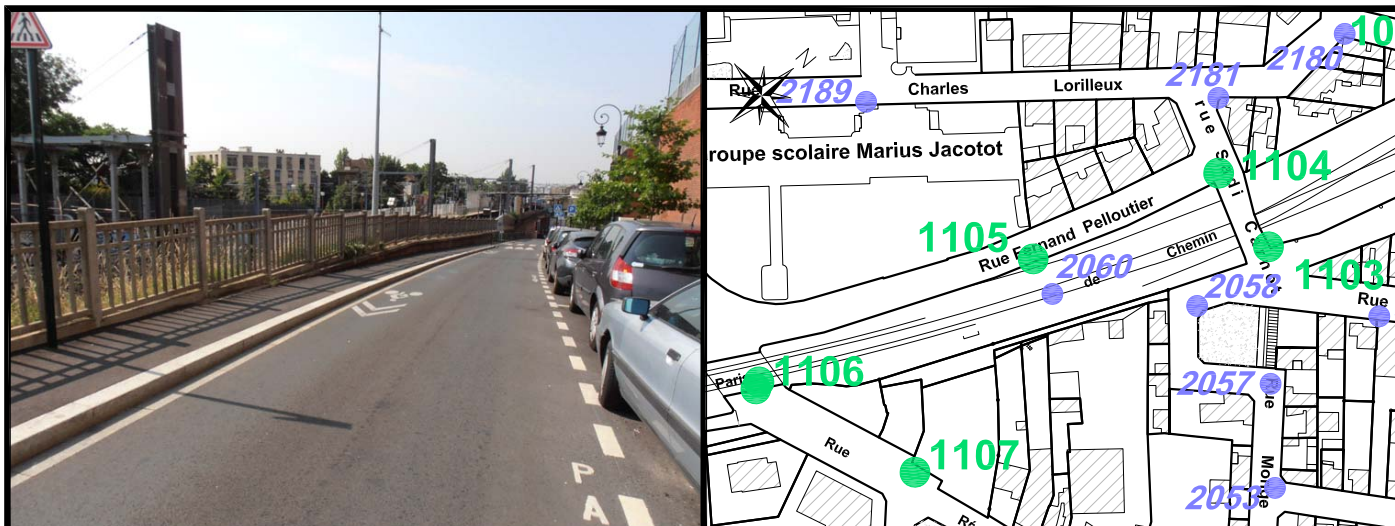

Localisation :

Rue Fernand Pelloutier

En face du N°11

Schéma de repérage:

Coordonnées:

Matricule	X	Y	Z
1105	1643860,463	8187458,569	64,666

Planimétrie : Système RGF93 CC49

Altimétrie : Système NGF-IGN69 (altitude normale)