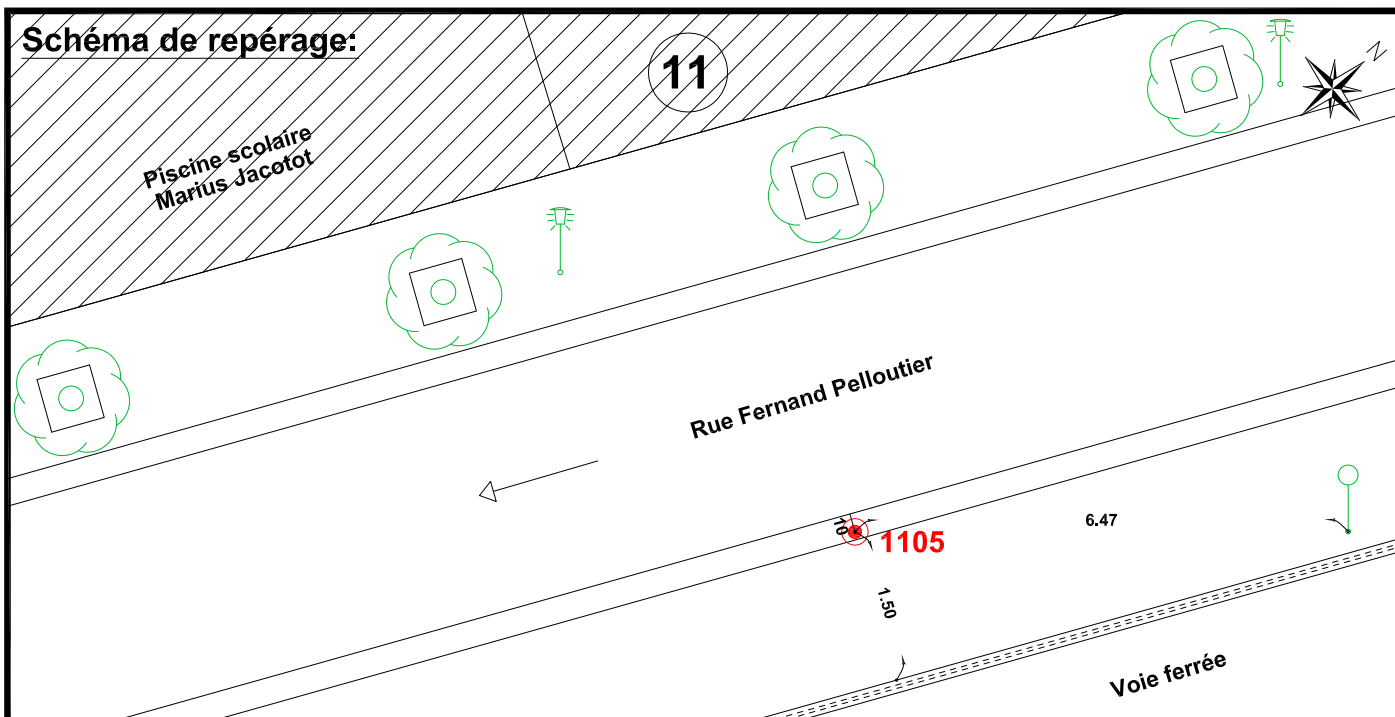

Localisation :

Rue Fernand Pelloutier

En face du N°11

Schéma de repérage:

Coordonnées:

Matricule	X	Y	Z
1105	1643860,463	8187458,569	64,666

Planimétrie : Système RGF93 CC49

Altimétrie : Système NGF-IGN69 (altitude normale)