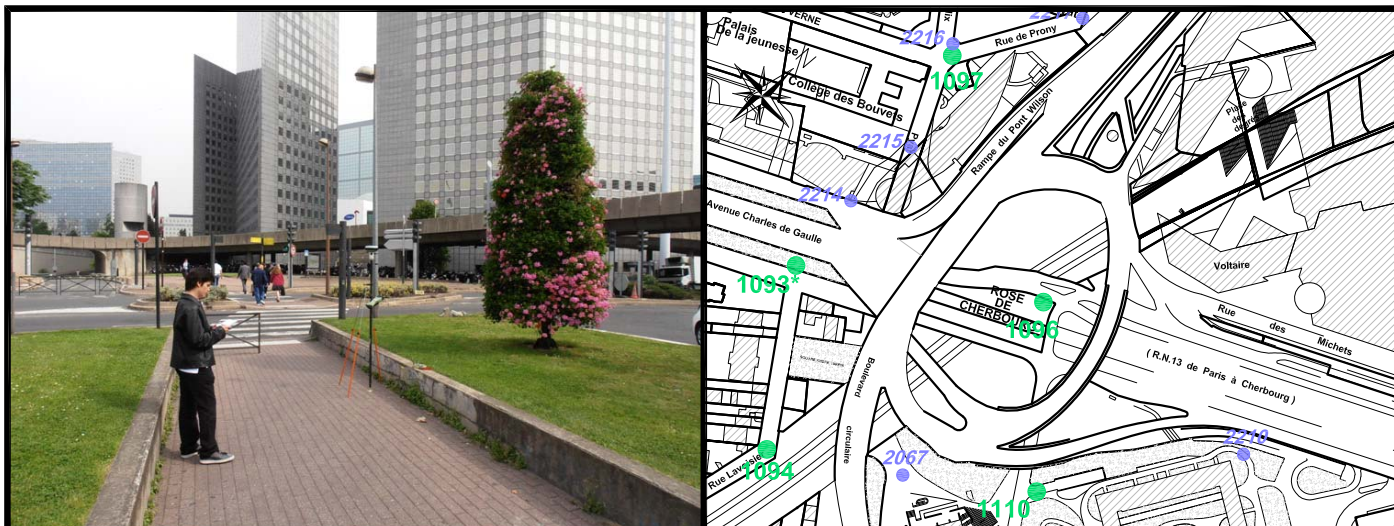

Localisation :

Avenue du Général de Gaulle

Point situé sur le terre-plein central

Schéma de repérage:

Coordonnées:

| Matricule | X           | Y           | Z      |
|-----------|-------------|-------------|--------|
| 1096      | 1643958,055 | 8187904,400 | 65,487 |

Planimétrie : Système RGF93 CC49

Altimétrie : Système NGF-IGN69 (altitude normale)