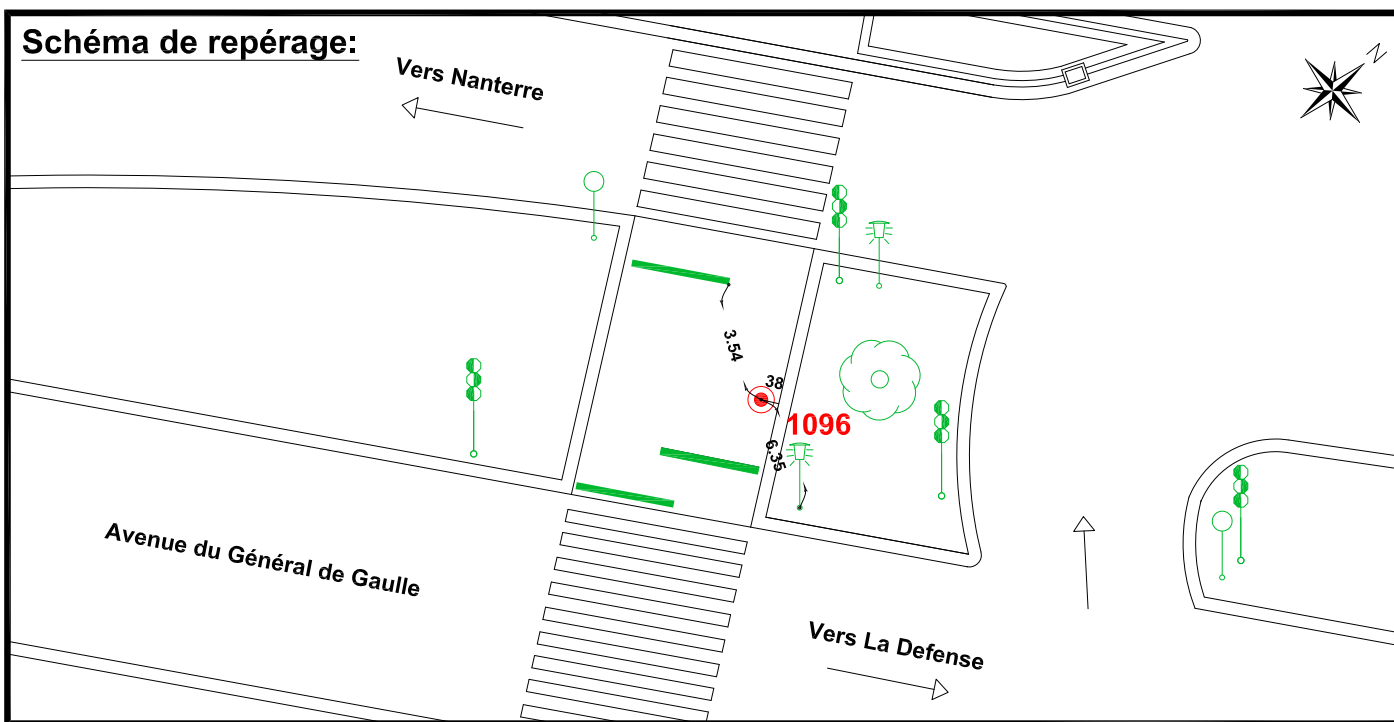

Localisation :

Avenue du Général de Gaulle

Point situé sur le terre-plein central

Schéma de repérage:

Coordonnées:

| Matricule | X           | Y           | Z      |
|-----------|-------------|-------------|--------|
| 1096      | 1643958,055 | 8187904,400 | 65,487 |

Planimétrie : Système RGF93 CC49

Altimétrie : Système NGF-IGN69 (altitude normale)