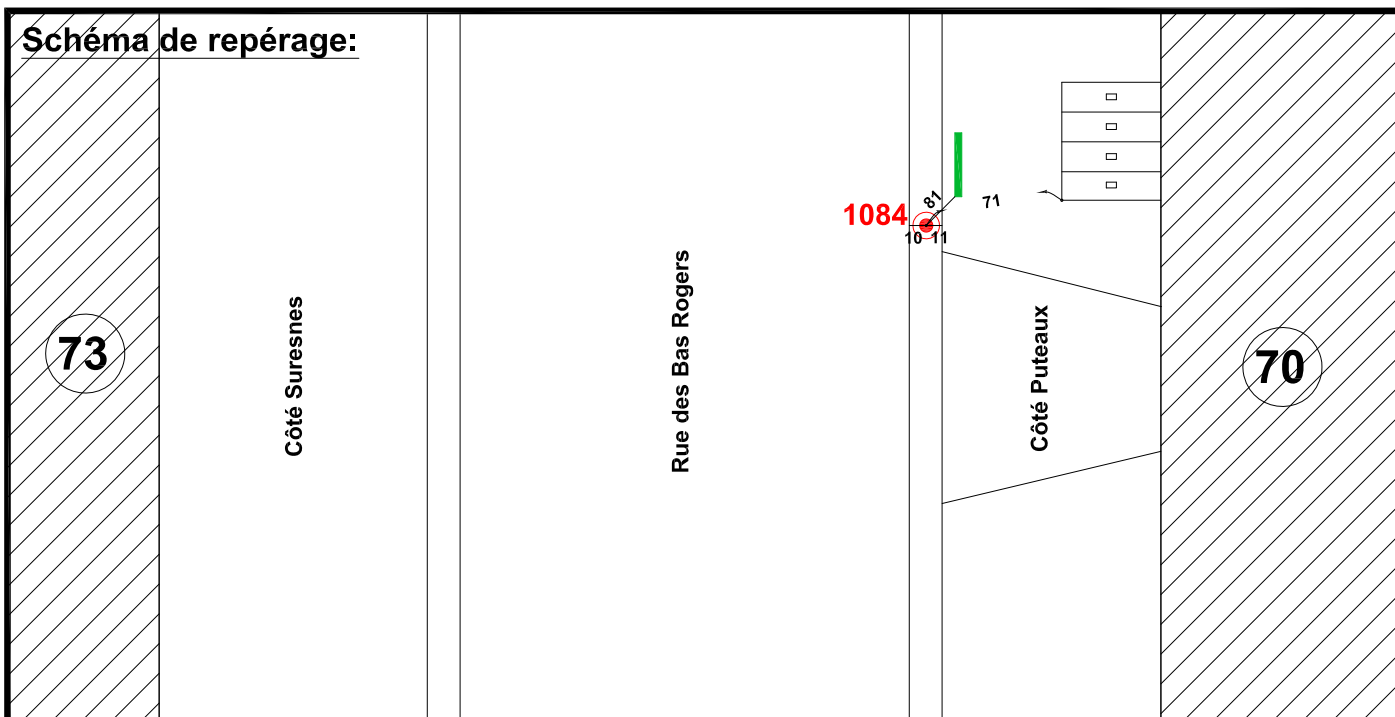

Localisation :

Rue des Bas Rogers

En face du N°73

Schéma de repérage:

Coordonnées:

Matricule	X	Y	Z
1084	1643167.760	8187170.173	77.317

Planimétrie : Système RGF93 CC49

Altimétrie : Système NGF-IGN69 (altitude normale)