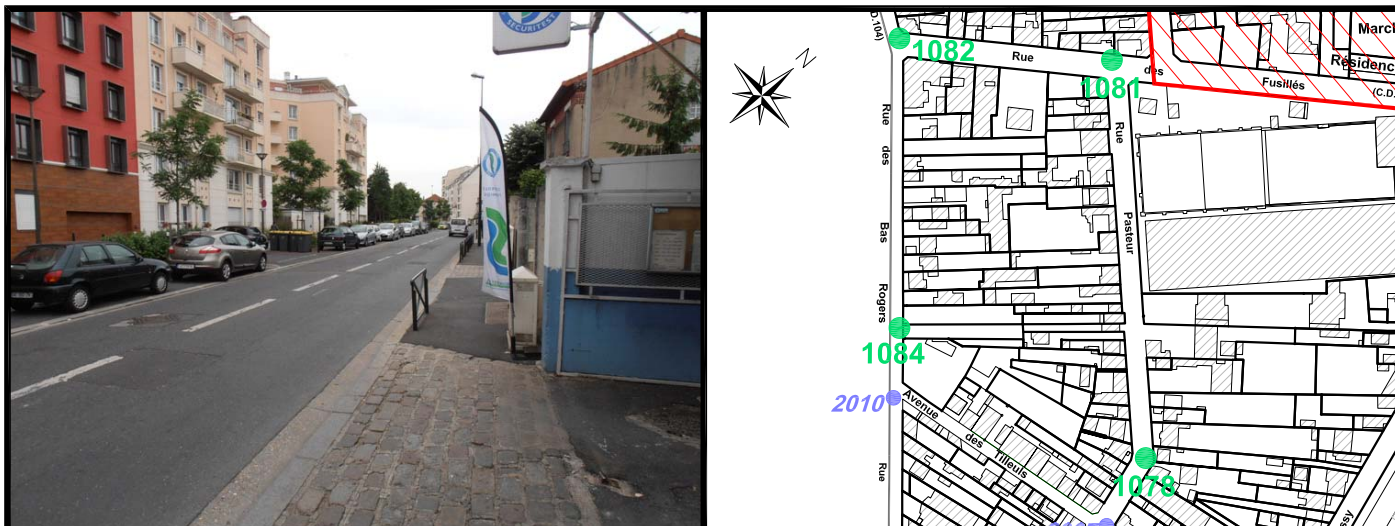

Localisation :

Rue des Bas Rogers

En face du N°73

Schéma de repérage:

Coordonnées:

Matricule	X	Y	Z
1084	1643167.760	8187170.173	77.317

Planimétrie : Système RGF93 CC49

Altimétrie : Système NGF-IGN69 (altitude normale)