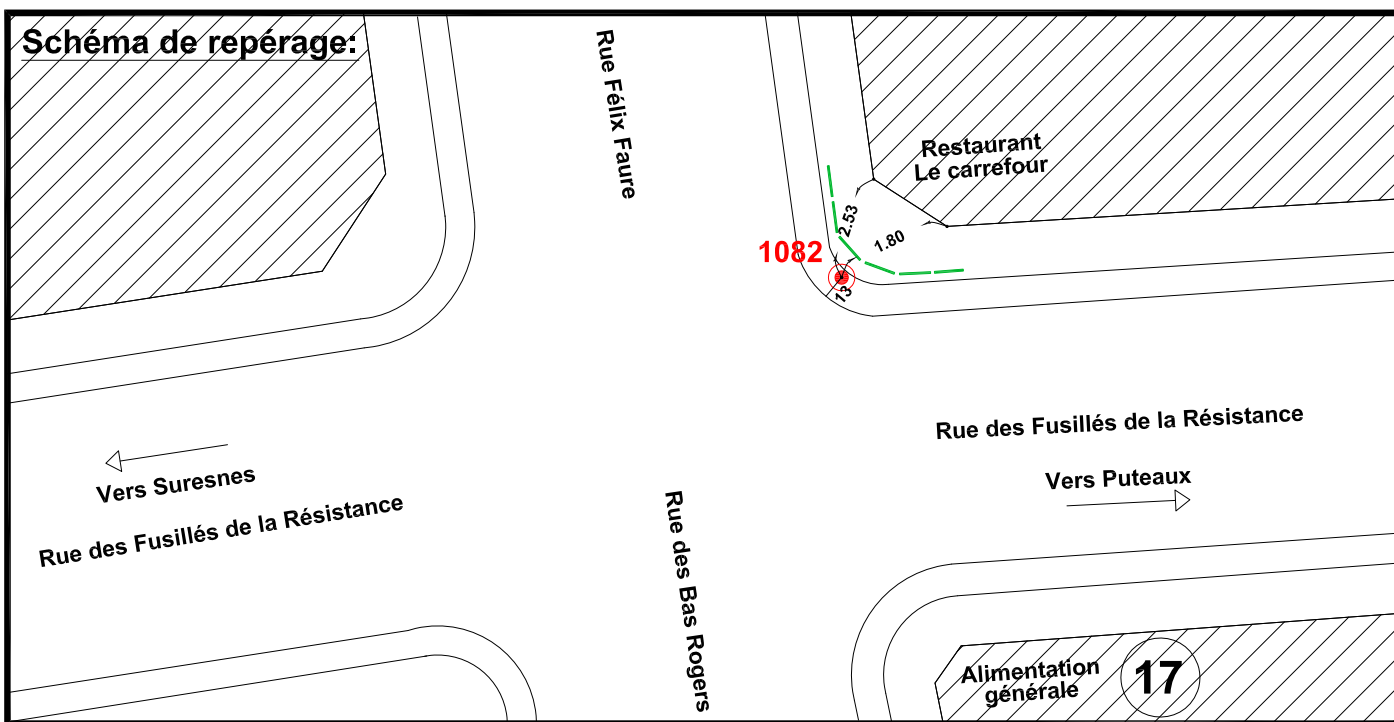

Localisation :

Rue des Fusillés de la Résistance
Intersection avec rue des Bas Rogers

Coordonnées:

Matricule	X	Y	Z
1082	1643061.777	8187260.313	78.019

Planimétrie : Système RGF93 CC49
Altimétrie : Système NGF-IGN69 (altitude normale)

NOTA : Coordonnées calculées avec une précision centimétrique

ROBIN & ASSOCIÉS Géomètres-Experts
25, jardins Bolekleu - 92800 - PUTEAUX
Tél. : 01.47.75.14.14 - Fax : 01.49.00.18.69
<http://fjrobin.geometre-expert.fr/>

Réf: 16235-01_Fiche-1082

Date : 31/12/2013