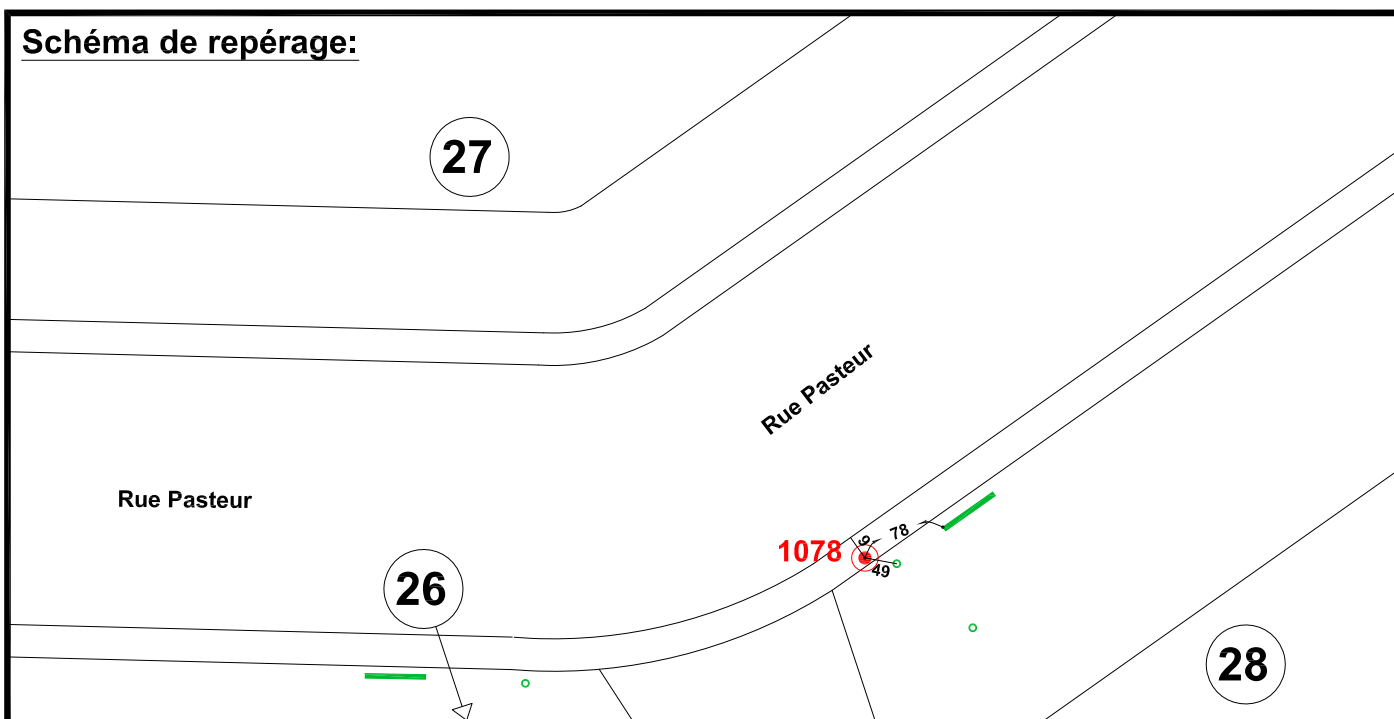

Localisation :

Rue Pasteur

En face du N°28

Schéma de repérage:

Coordonnées:

| Matricule | X | Y | Z |
|-----------|-------------|-------------|--------|
| 1078 | 1643292.053 | 8187219.815 | 75.247 |

Planimétrie : Système RGF93 CC49

Altimétrie : Système NGF-IGN69 (altitude normale)