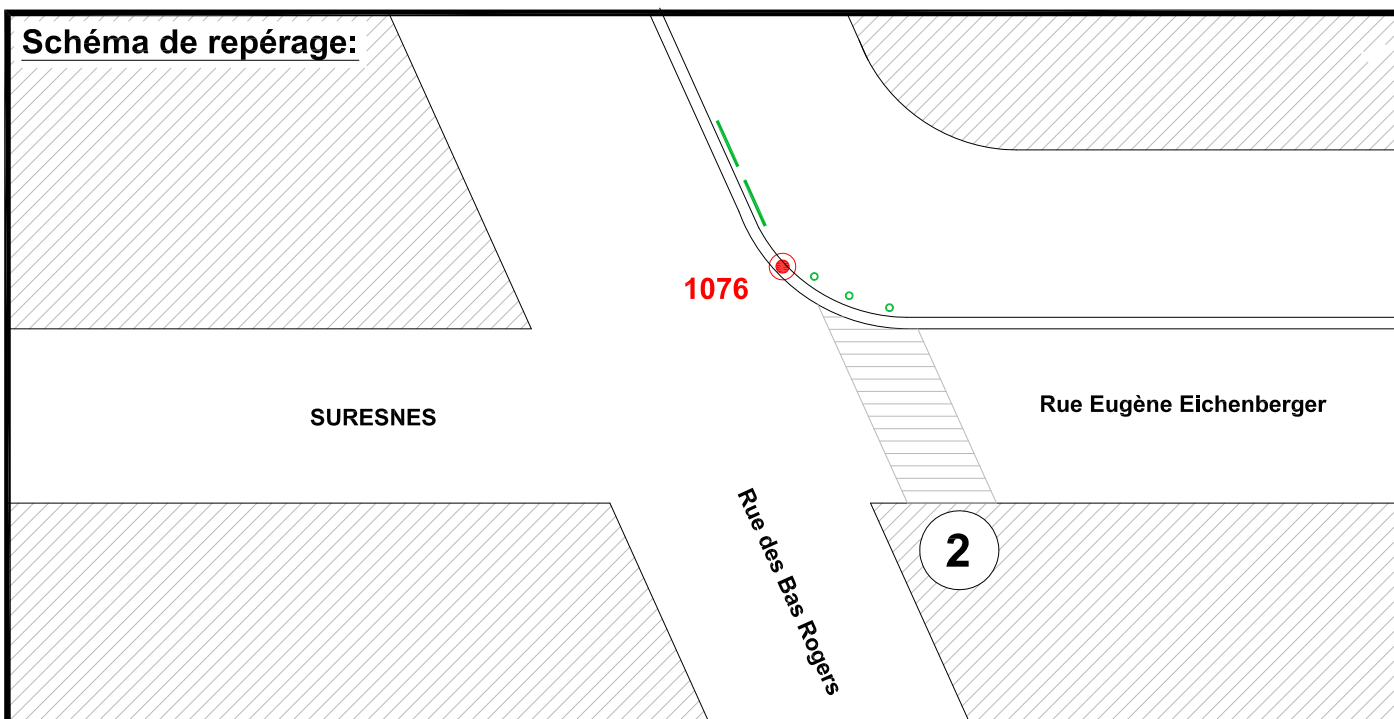

**Localisation :**

Rue Eugène Eichenberg

Intersection avec la rue des Bas Rogers

**Schéma de repérage:**

**Coordonnées:**

Matricule	X	Y	Z
1076	1643926,543	8186910,977	32,457

Planimétrie : Système RGF93 CC49

Altimétrie : Système NGF-IGN69 (altitude normale)