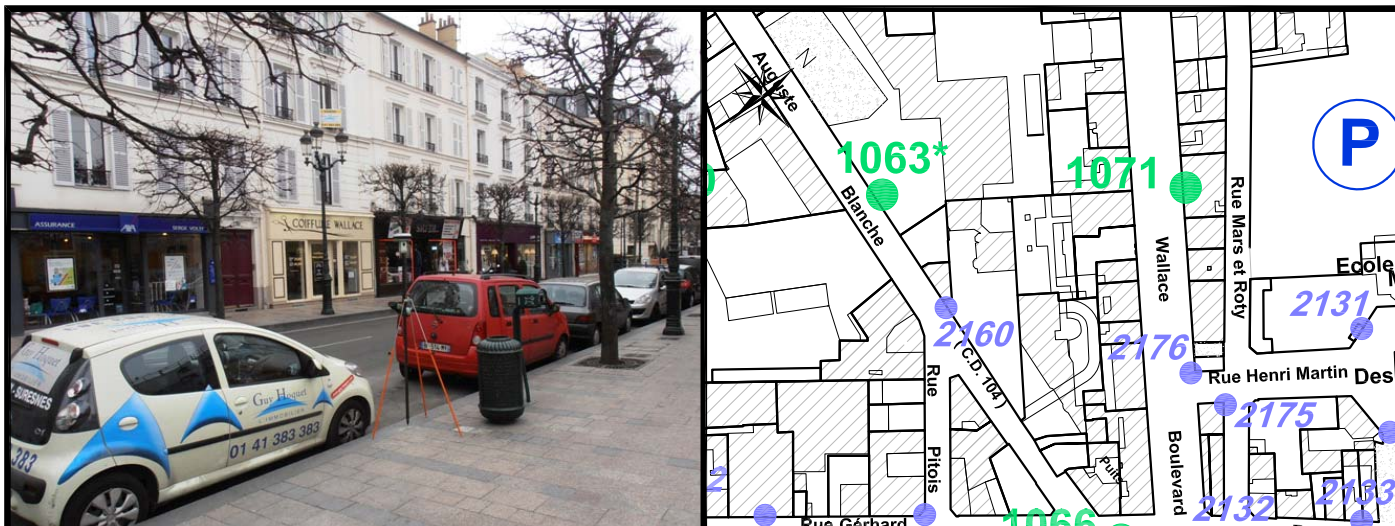

Localisation :

Boulevard Richard Wallace

En face du N°33 et du N°35

Schéma de repérage:

Coordonnées:

Matricule	X	Y	Z
1071	1644211,637	8186953,774	31,660

Planimétrie : Système RGF93 CC49

Altimétrie : Système NGF-IGN69 (altitude normale)