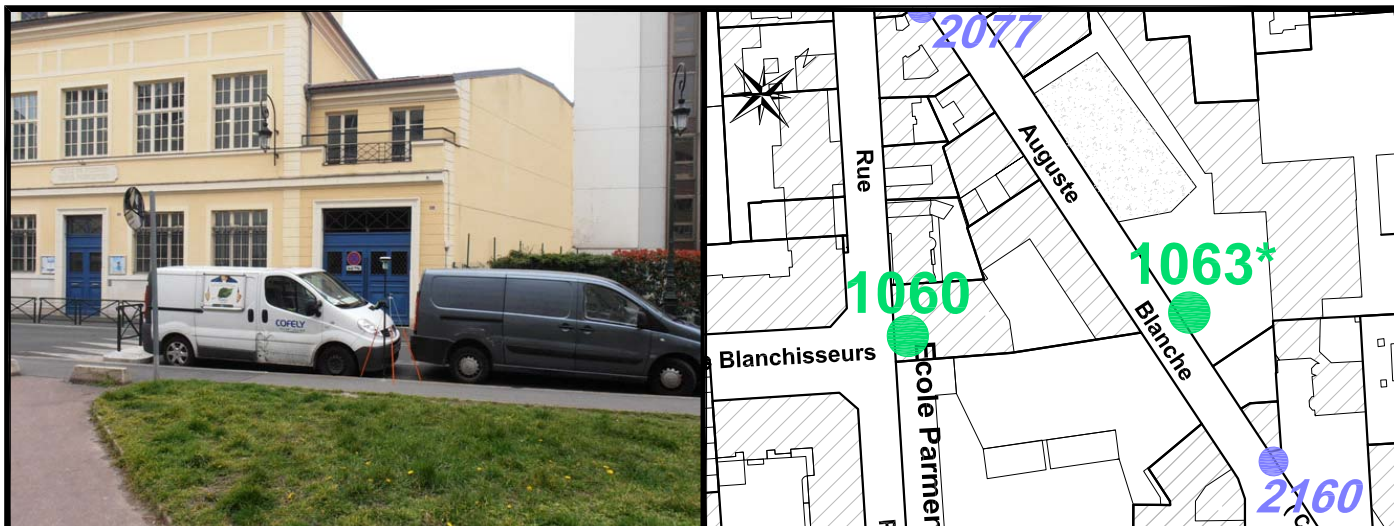

Localisation :

Rue Auguste Blanche (N°23)

En face de l'école maternelle Parmentier

Schéma de repérage:

Coordonnées:

Matricule	X	Y	Z
1063	1644150.711	8186878.693	31.703

Planimétrie : Système RGF93 CC49

Altimétrie : Système NGF-IGN69 (altitude normale)