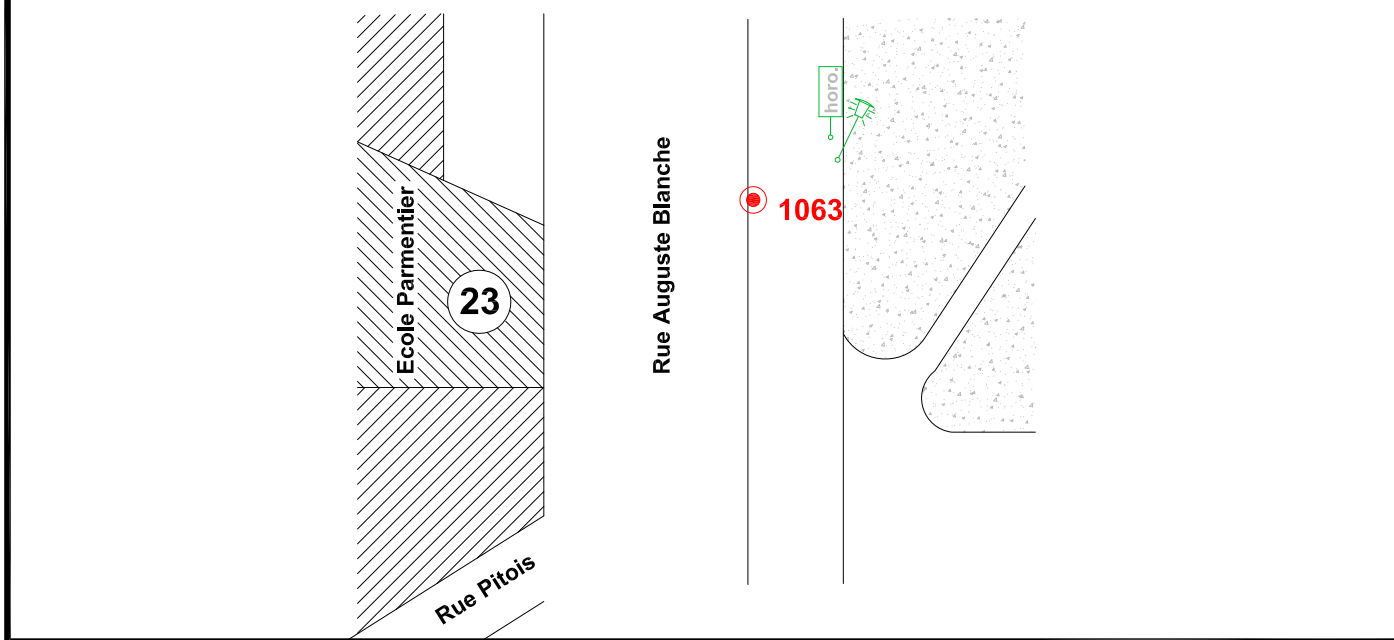

Localisation :

Rue Auguste Blanche (N°23)

En face de l'école maternelle Parmentier

Schéma de repérage:

Coordonnées:

Matricule	X	Y	Z
1063	1644150.711	8186878.693	31.703

Planimétrie : Système RGF93 CC49

Altimétrie : Système NGF-IGN69 (altitude normale)