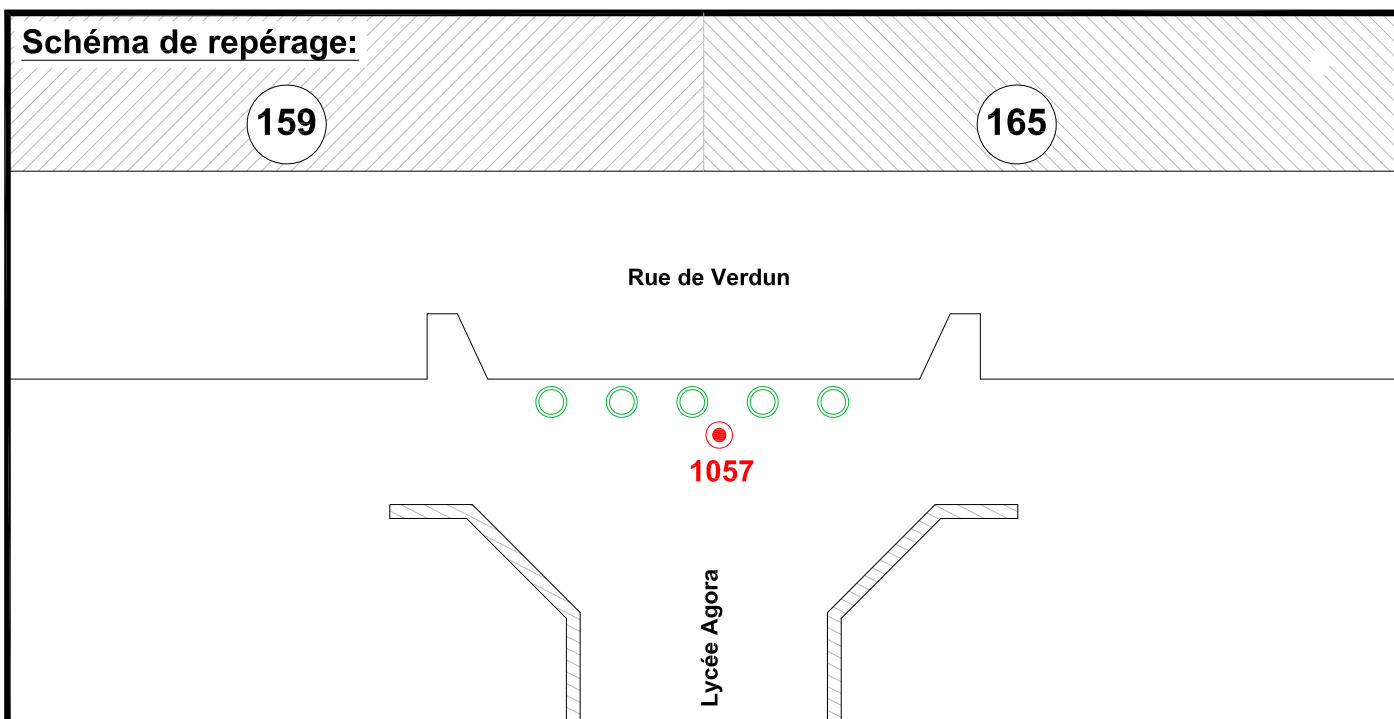

Localisation :

Rue de Verdun

Devant le Lycée Agora

Schéma de repérage:

Coordonnées:

Matricule	X	Y	Z
1057	1643871.397	8186731.703	31.811

Planimétrie : Système RGF93 CC49

Altimétrie : Système NGF-IGN69 (altitude normale)