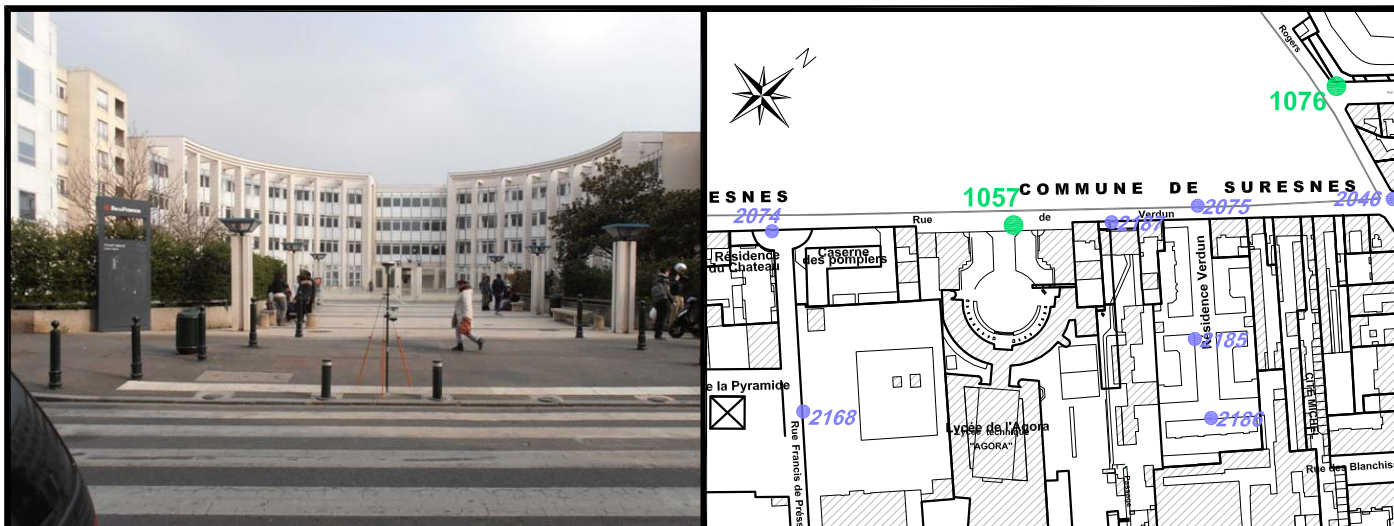

Localisation :

Rue de Verdun

Devant le Lycée Agora

Schéma de repérage:

Coordonnées:

Matricule	X	Y	Z
1057	1643871.397	8186731.703	31.811

Planimétrie : Système RGF93 CC49

Altimétrie : Système NGF-IGN69 (altitude normale)