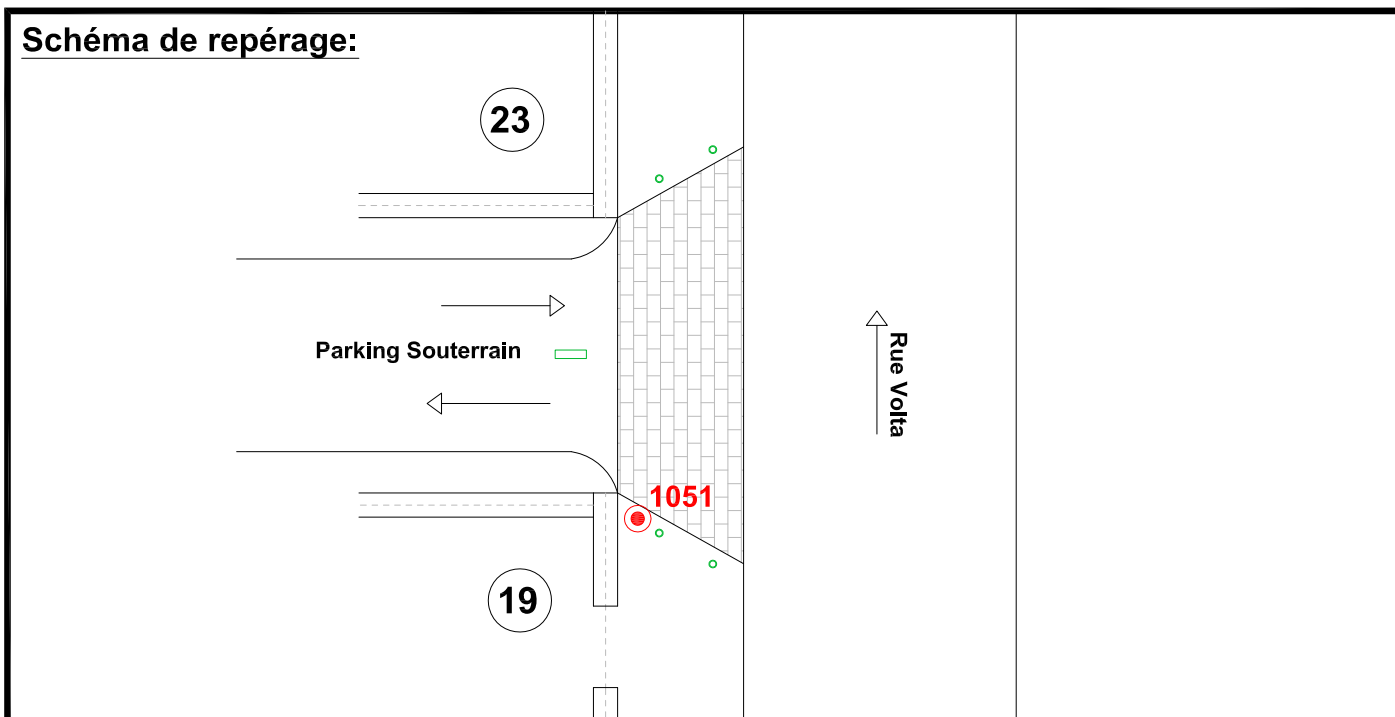

Localisation :

Rue Volta

Devant accès parking souterrain, entre le N°19 et le N°23

Schéma de repérage:

Coordonnées:

Matricule	X	Y	Z
1051	1643784.036	8186514.180	31.724

Planimétrie : Système RGF93 CC49

Altimétrie : Système NGF-IGN69 (altitude normale)