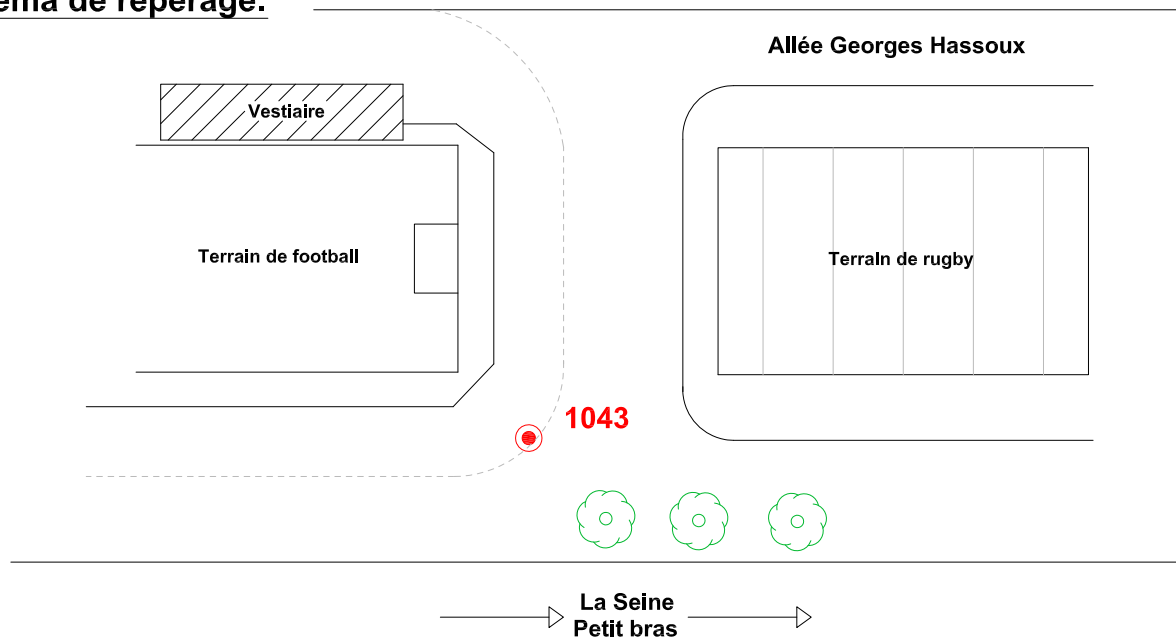

Localisation :

Allée Georges Hassoux

Entre les terrains de football et de rugby

Schéma de repérage:

Coordonnées:

Matricule	X	Y	Z
1043	1644934,749	8186998,271	

Planimétrie : Système RGF93 CC49

Altimétrie : Système NGF-IGN69 (altitude normale)

NOTA : Coordonnées calculées avec une précision centimétrique