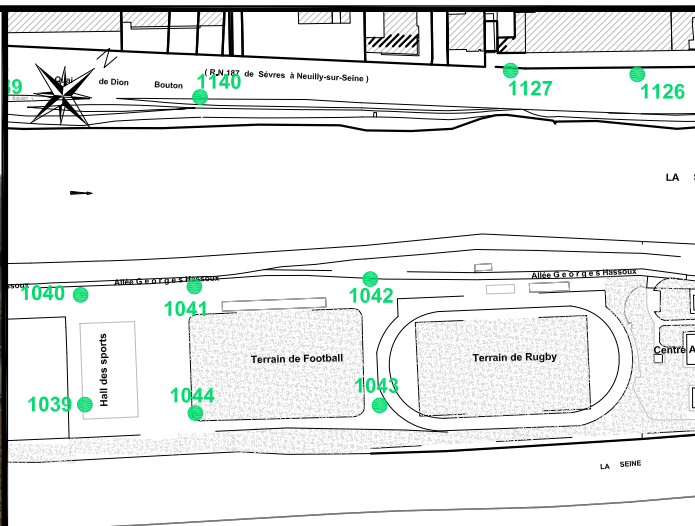

Localisation :

Allée Georges Hassoux

Entre les terrains de football et de rugby

Schéma de repérage:

Coordonnées:

Matricule	X	Y	Z
1043	1644934,749	8186998,271	

Planimétrie : Système RGF93 CC49

Altimétrie : Système NGF-IGN69 (altitude normale)

NOTA : Coordonnées calculées avec une précision centimétrique