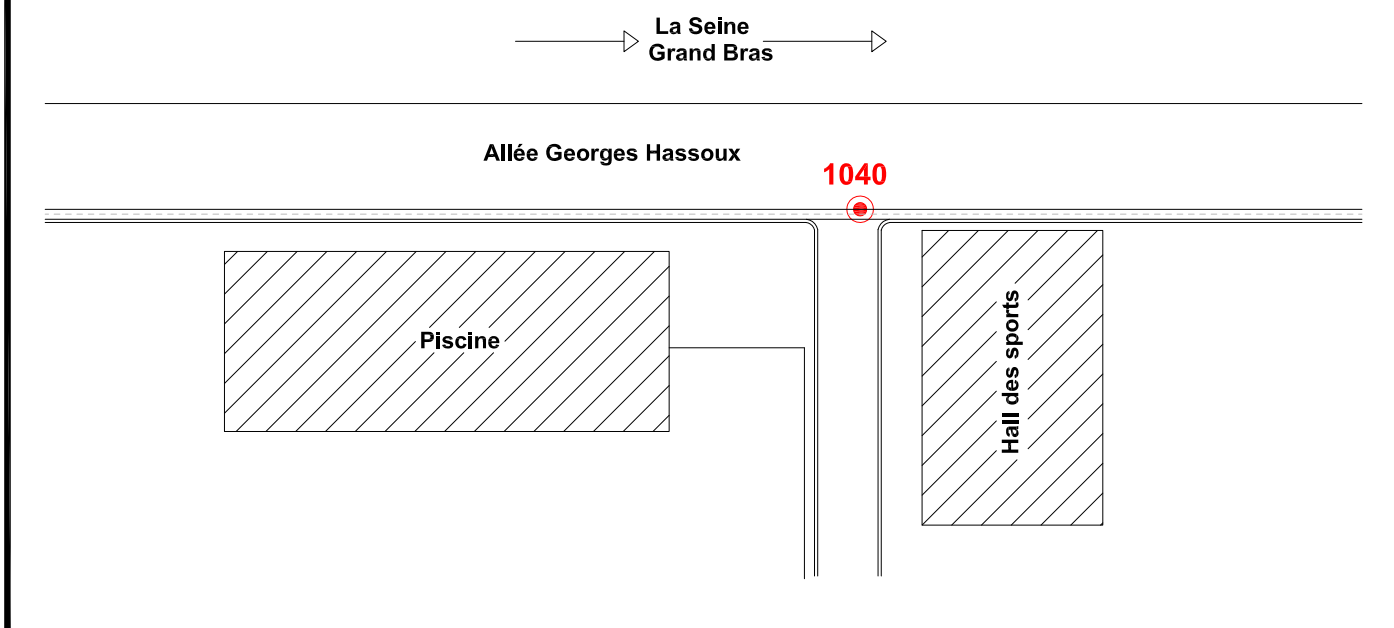

**Localisation :**

Allée Georges Hassoux  
Entre la piscine et le Hall des sports

**Schéma de repérage:**

**Coordonnées:**

Matricule	X	Y	Z
1040	1644745,500	8186891,954	

Planimétrie : Système RGF93 CC49

Altimétrie : Système NGF-IGN69 (altitude normale)

NOTA : Coordonnées calculées avec une précision centimétrique