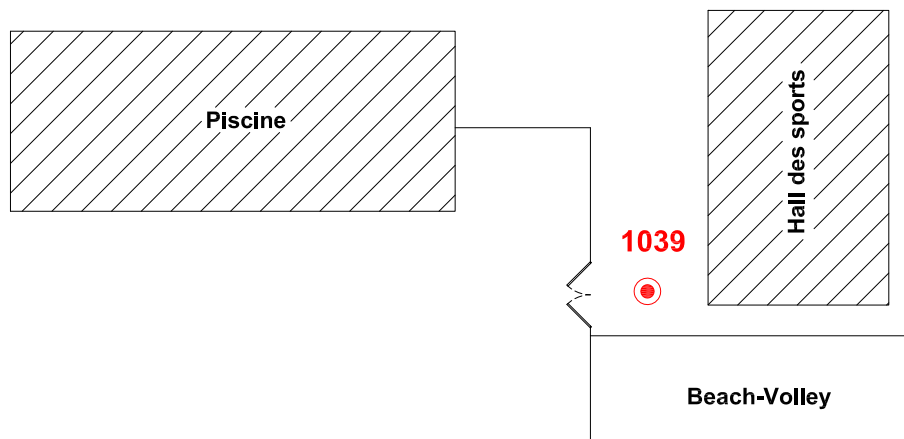

**Localisation :**

Allée Georges Hassoux

Entre la piscine et le Hall des sports

**Schéma de repérage:**

Allée Georges Hassoux

**Coordonnées:**

Matricule	X	Y	Z
1039	1644804,287	8186845,740	

Planimétrie : Système RGF93 CC49

Altimétrie : Système NGF-IGN69 (altitude normale)