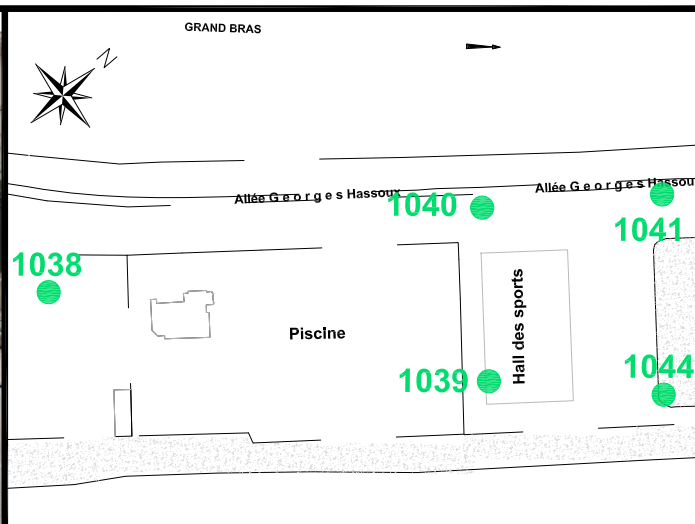

**Localisation :**

Allée Georges Hassoux

Entre la piscine et le Hall des sports

**Schéma de repérage:**

Allée Georges Hassoux

**Coordonnées:**

Matricule	X	Y	Z
1039	1644804,287	8186845,740	

Planimétrie : Système RGF93 CC49

Altimétrie : Système NGF-IGN69 (altitude normale)