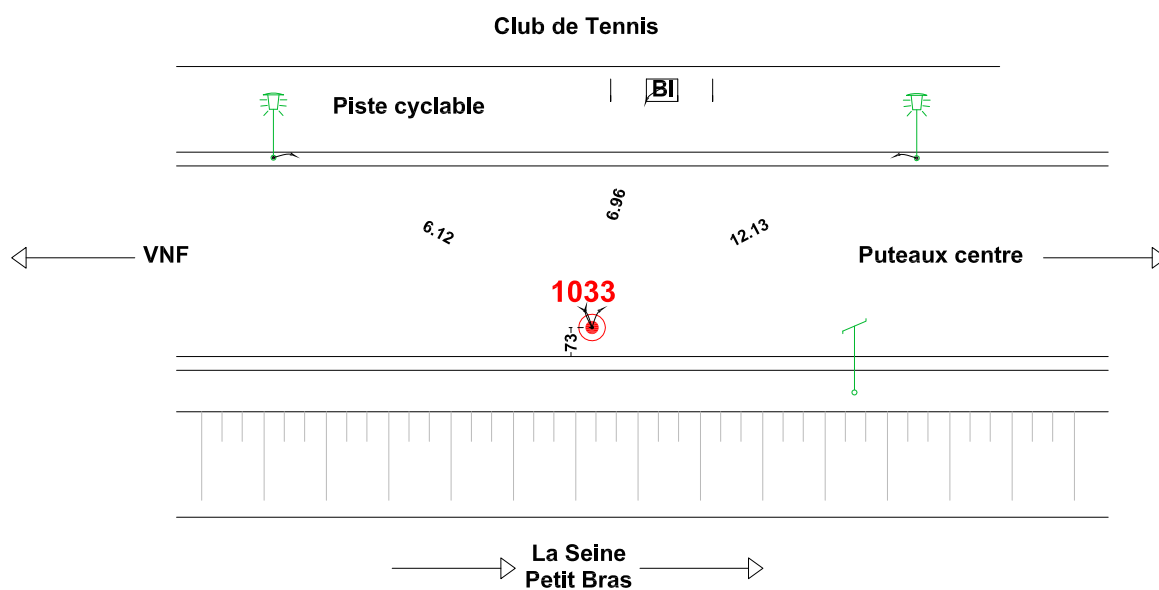

Localisation :

Île de Puteaux - Allée de L'Écluse

Schéma de repérage:

Coordonnées:

Matricule	X	Y	Z
1033	1644456,985	8186323,914	31,923

Planimétrie : Système RGF93 CC49

Altimétrie : Système NGF-IGN69 (altitude normale)