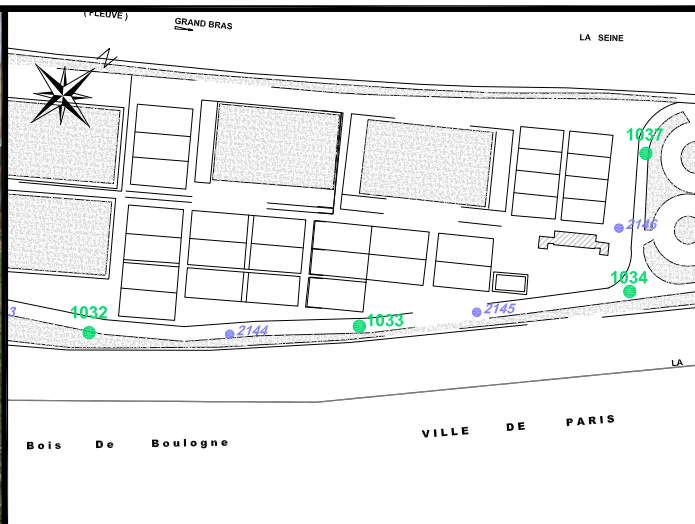

Localisation :

Île de Puteaux - Allée de L'Écluse

Schéma de repérage:

Coordonnées:

Matricule	X	Y	Z
1033	1644456,985	8186323,914	31,923

Planimétrie : Système RGF93 CC49

Altimétrie : Système NGF-IGN69 (altitude normale)