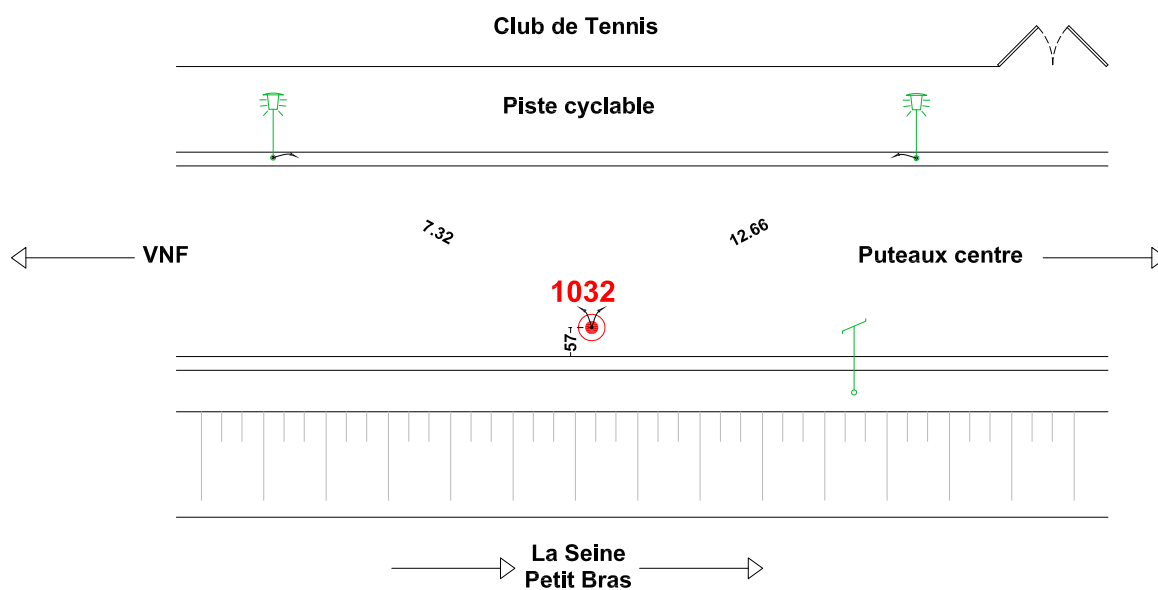

Localisation :

Île de Puteaux - Allée de L'Écluse

Schéma de repérage:

Coordonnées:

Matricule	X	Y	Z
1032	1644318,130	8186152,659	32,180

Planimétrie : Système RGF93 CC49

Altimétrie : Système NGF-IGN69 (altitude normale)