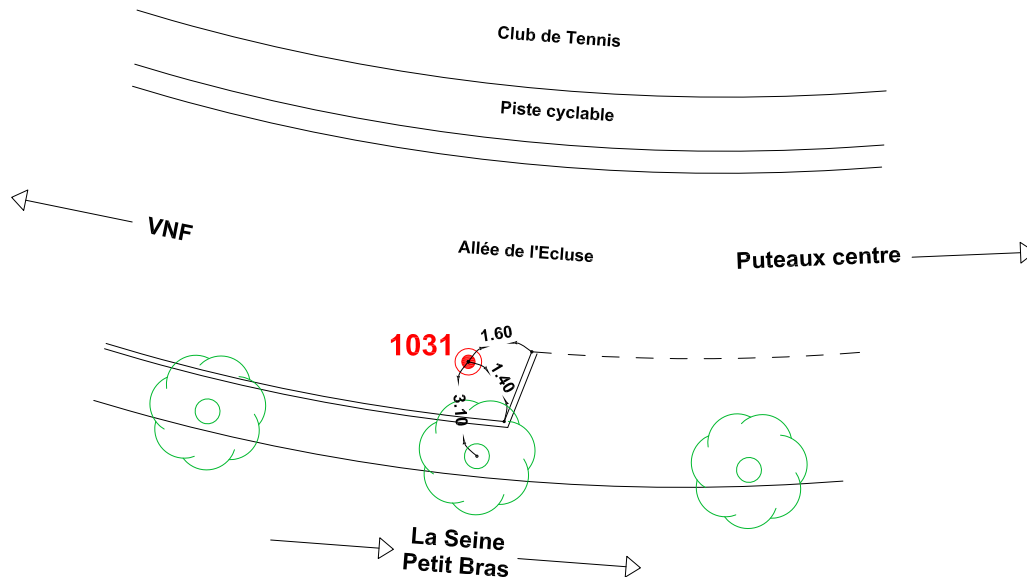

Localisation :

île de Puteaux - Allée de L'Écluse

Schéma de repérage:

Coordonnées:

Matricule	X	Y	Z
1031	1644159,824	8186034,692	31,491

Planimétrie : Système RGF93 CC49

Altimétrie : Système NGF-IGN69 (altitude normale)