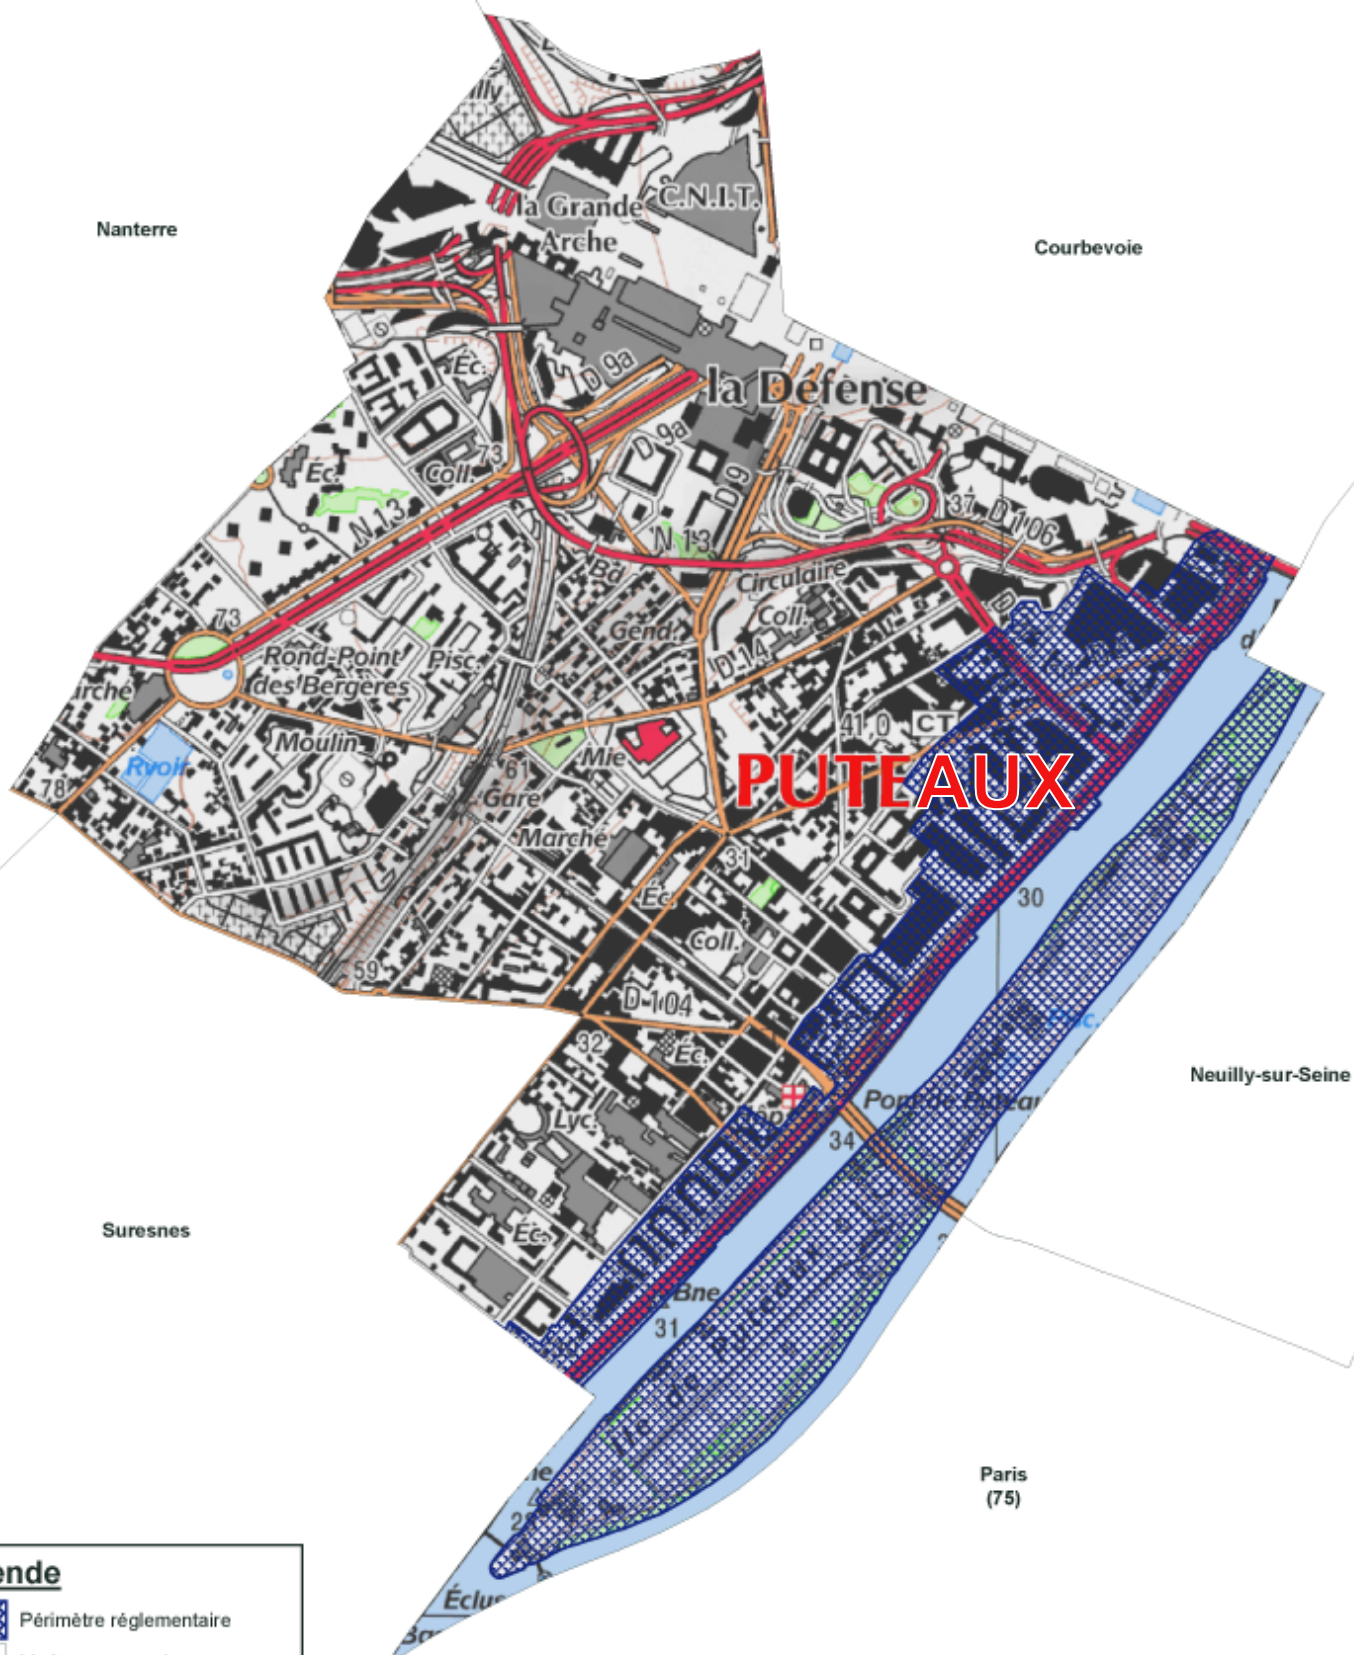

Périmètre réglementaire du Plan de Prévention du Risque d'Inondation (PPRI) de la Seine dans le département des Hauts-de-Seine

Légende

-  Périmètre réglementaire
-  Limite communale

Source : PPRI de la Seine dans le département des Hauts-de-Seine, approuvé par arrêté préfectoral du 9 janvier 2004