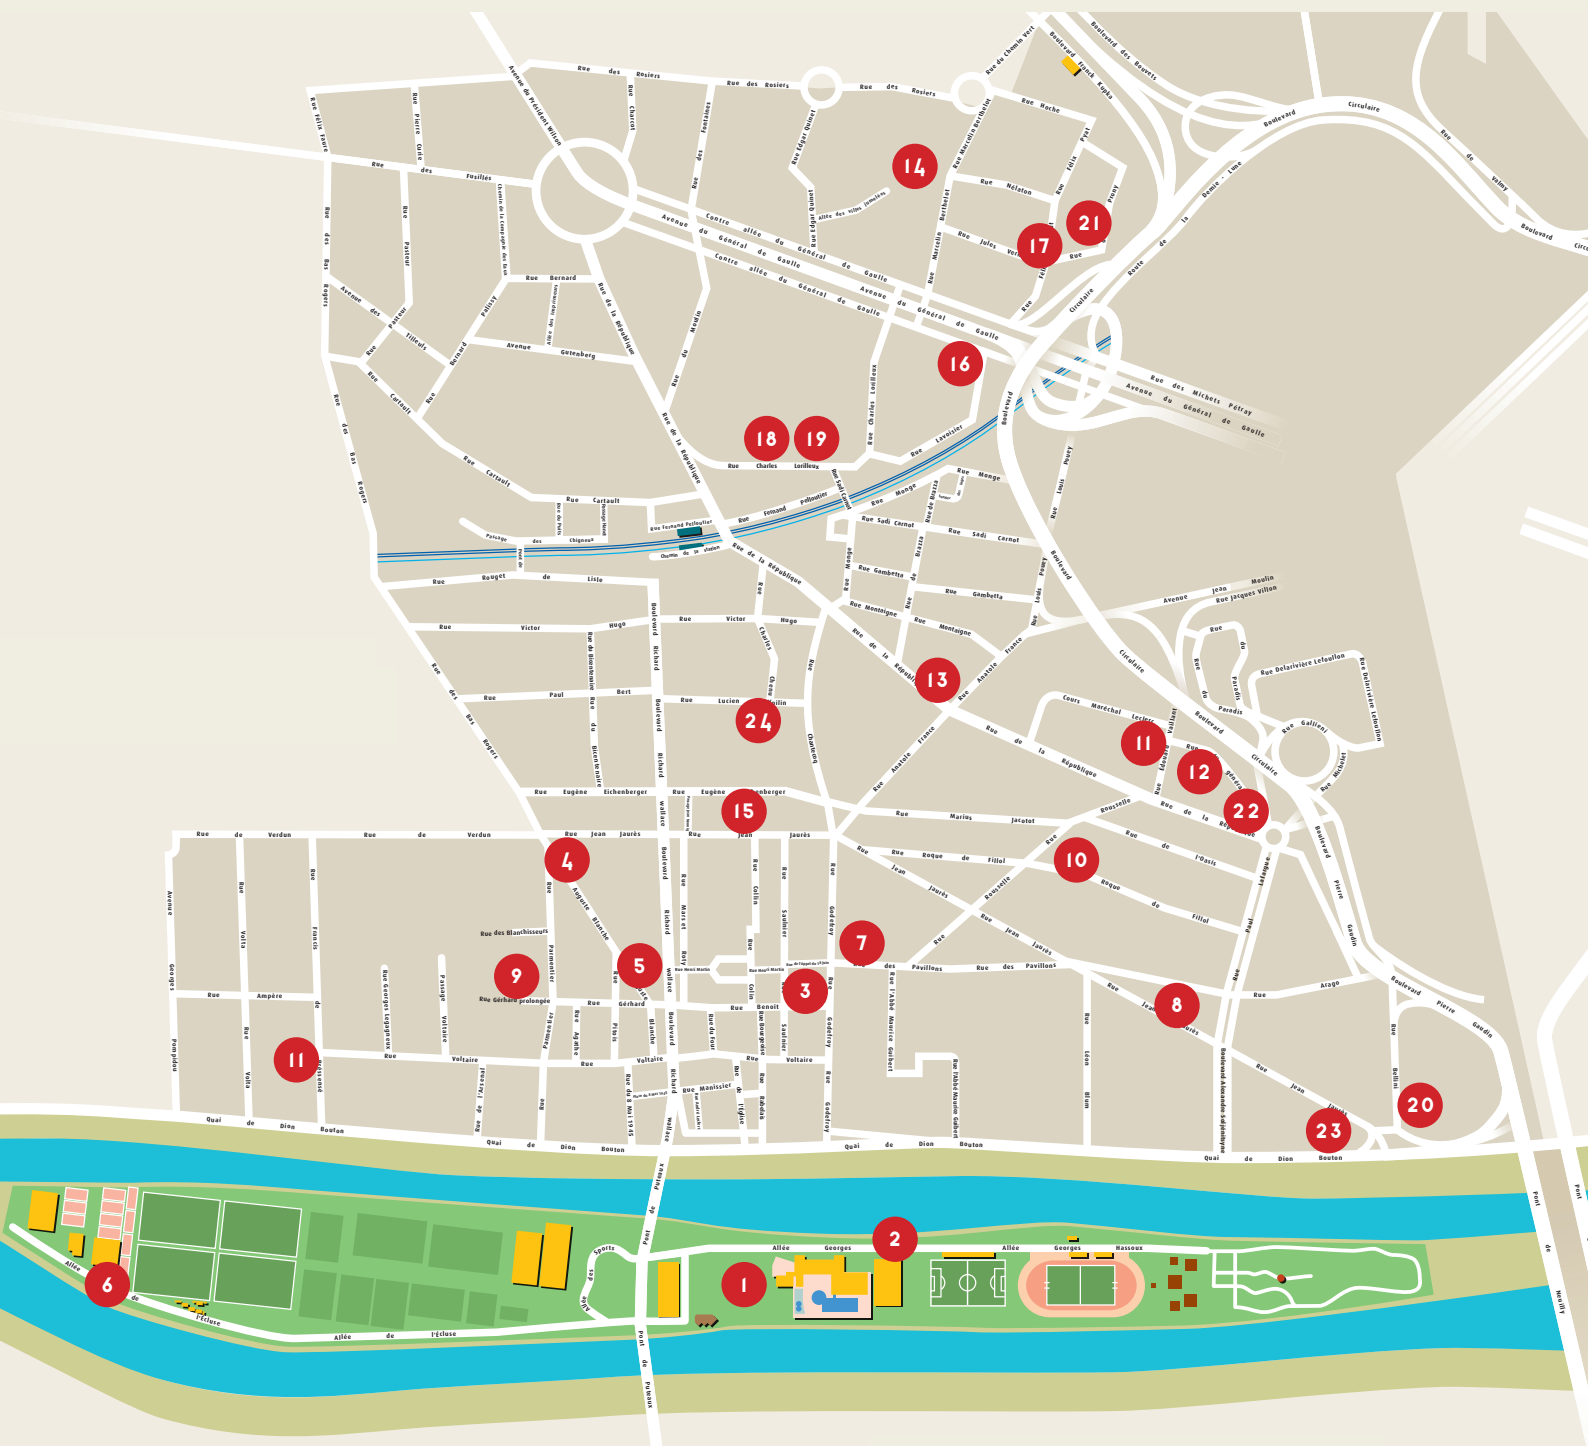

EMPLACEMENTS DE STATIONNEMENT VÉLO

- | | | | |
|----|-----------------------------------|----|----------------------------|
| 1 | Piscine Palais des sports | 13 | Rue de la République |
| 2 | Hall des Sports | 14 | Place des Marées |
| 3 | Rue Godefroy | 15 | Rue Jean Jaurès |
| 4 | Rue Auguste Blanche | 16 | Rue Lavoisier |
| 5 | Rue Auguste Blanche | 17 | Rue Jules Verne/Félix Pyat |
| 6 | Tennis de l'île | 18 | École Jacotot |
| 7 | Crèche des Coccinelles | 19 | École Jacotot |
| 8 | École et crèche des deux Coupoles | 20 | Bellini |
| 9 | Rue Prolongée | 21 | Crèche des Jardins |
| 10 | Rue Roque de Fillol | 22 | Crèche des Arcades |
| 11 | Rue Édouard Vaillant | 23 | Halte culturelle |
| 12 | Rue du Général Leclerc | 24 | Rue Lucien Voilin |